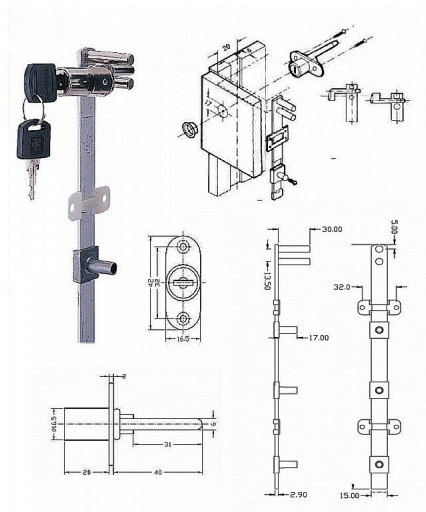

# ARMSTRONG 666-600/4 Ni centrálny predný zámok

» ZABEZPEČENIE » NÁBYTKOVÉ ZÁMKY

Kód produktu

MP04052-0110

Balení

1 Ks

zámek s tyčemi, nebo bez tyčí  
k uzamykání nábytkových kontejnerů  
pro uzamknutí až 4 zásuvek dle použitých dílů