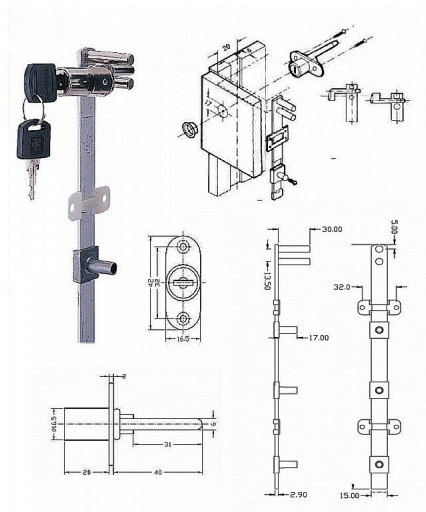

ARMSTRONG 666-600/4 Ni centrálny predný zámok

» ZABEZPEČENIE » NÁBYTKOVÉ ZÁMKY

Kód produktu

MP04052-0110

Balení

1 Ks

zámek s tyčemi, nebo bez tyčí
k uzamykání nábytkových kontejnerů
pro uzamknutí až 4 zásuvek dle použitých dílů