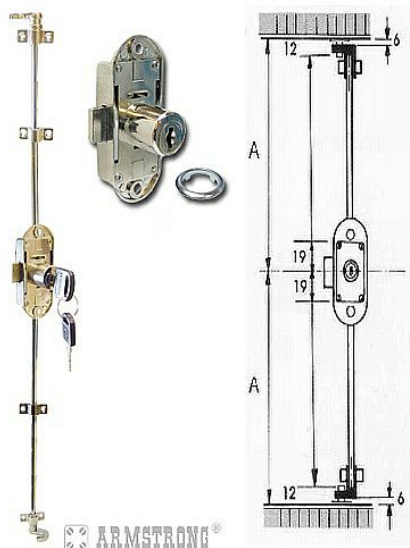

# ARMSTRONG 701-22 Ni trojcestný+tyče

» ZABEZPEČENIE » NÁBYTKOVÉ ZÁMKY

Dodávateľské číslo	036025
EAN	8590531360251
Kód produktu	04052-0165
Balení	1 Ks

nábytkový zámek

Dostupnosť na hlavnom sklade: u dodávateľa  
Dostupné množstvo u dodávateľa: sklad dodávateľa