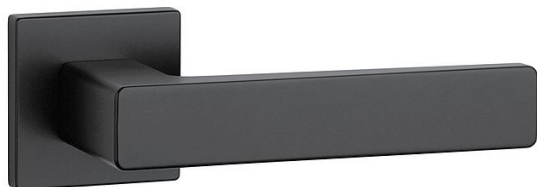

AS - ERICA - HR 7S KL/KL na rozetách BS

» DVERNÉ KOVANIA » INTERIÉROVÉ » Rozetové hranaté

EAN 5902249337617

Značka MP

Kód produktu 03751-1254

Rozetová klika na interiérové dvere s hranatou rozetou je vyrobená z materiálov vysoké kvality - zamak a je povrchovo upravená. Rozeta má priemer 52 mm a tloušťku len 7 mm. Minimalistický design rozety s vysokou stabilitou kliky na dverách pôsobí jemne, a tým ponecháva priestor pre vyniknutie designu samotnej kliky.

Vlastnosti kliky APRILE LINE:

- minimalistický design rozety (tloušťka rozety len 7 mm)
- vysoká stabilita a pevnosť kliky
- vratný mechanizmus - súčasť kliky a krytky rozety
- dlhodobá životnosť
- jednoduchá montáž
- 5 - letá záruka na funkčnosť mechaniky