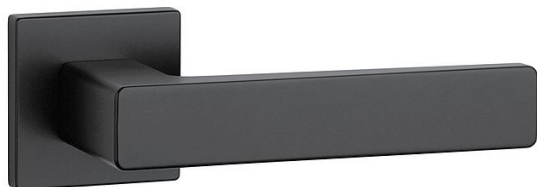

AS - ERICA - HR 7S KL/KL na rozetách BS

» DVERNÉ KOVANIA » INTERIÉROVÉ » Rozetové hranaté

EAN 5902249337617

Značka MP

Kód produktu 03751-1254

Rozetová klika na interiérové dvere s hranatou rozetou je vyrobená z materiálov vysoké kvality - zamak a je povrchovú upravená. Rozeta má priemer 52 mm a tloušťku len 7 mm. Minimalistický design rozety s vysokou stabilitou kliky na dverách pôsobí jemne, a tým ponecháva priestor pre vyniknutie designu samotnej kliky.

Vlastnosti kliky APRILE LINE:

- minimalistický design rozety (tloušťka rozety len 7 mm)
- vysoká stabilita a pevnosť kliky
- vratný mechanizmus - súčasť kliky a krytky rozety
- dlhodobá životnosť
- jednoduchá montáž
- 5 - letá záruka na funkčnosť mechaniky