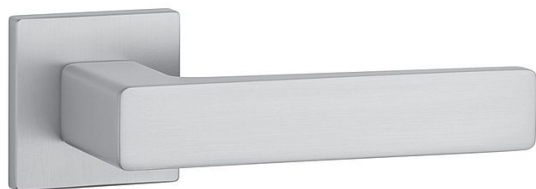

AS - ERICA - HR 7S KL/KL na rozetách OCS

» DVERNÉ KOVANIA » INTERIÉROVÉ » Rozetové hranaté

EAN 5902249337631

Značka MP

Kód produktu 03751-1278

Rozetová klika na interiérové dvere s hranatou rozetou je vyrobená z materiálov vysoké kvality - zamak a je povrchovo upravená. Rozeta má priemer 52 mm a tloušťku len 7 mm. Minimalistický design rozety s vysokou stabilitou kliky na dverách pôsobí jemne, a tým ponecháva priestor pre vyniknutie designu samotnej kliky.

Vlastnosti kliky APRILE LINE:

- minimalistický design rozety (tloušťka rozety len 7 mm)
- vysoká stabilita a pevnosť kliky
- vratný mechanizmus - súčasť kliky a krytky rozety
- dlhodobá životnosť
- jednoduchá montáž
- 5 - letá záruka na funkčnosť mechanik

Dostupnosť na hlavnom sklade: u dodávateľa
Dostupné množstvo u dodávateľa: sklad dodávateľa

Parametry

Značka MP

Farba Satén chrom, F1 hliník