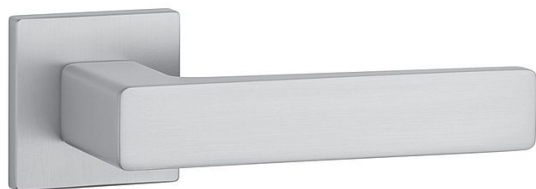

AS - ERICA - HR 7S KL/KL na rozetách OCS

» DVERNÉ KOVANIA » INTERIÉROVÉ » Rozetové hranaté

EAN 5902249337631

Značka MP

Kód produktu 03751-1278

Rozetová klika na interiérové dvere s hranatou rozetou je vyrobená z materiálov vysoké kvality - zamak a je povrchovo upravená. Rozeta má priemer 52 mm a tloušťku len 7 mm. Minimalistický design rozety s vysokou stabilitou kliky na dverách pôsobí jemne, a tým ponecháva priestor pre vyniknutie designu samotnej kliky.

Vlastnosti kliky APRILE LINE:

- minimalistický design rozety (tloušťka rozety len 7 mm)
- vysoká stabilita a pevnosť kliky
- vratný mechanizmus - súčasť kliky a krytky rozety
- dlhodobá životnosť
- jednoduchá montáž
- 5 - letá záruka na funkčnosť mechaniky

Dostupnosť na hlavnom sklade: u dodávateľa
Dostupné množstvo u dodávateľa: sklad dodávateľa

Parametry

Značka MP

Farba Satén chrom, F1 hliník