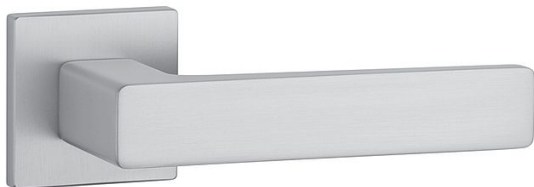

AS - ERICA - HR 7S KL/KL na rozetách OCS

» DVERNÉ KOVANIA » INTERIÉROVÉ » Rozetové hranaté

EAN 5902249337631

Značka MP

Kód produktu 03751-1278

Rozetová klika na interiérové dvere s hranatou rozetou je vyrobená z materiálov vysoké kvality - zamak a je povrchovo upravená. Rozeta má priemer 52 mm a tloušťku len 7 mm. Minimalistický design rozety s vysokou stabilitou kliky na dverách pôsobí jemne, a tým ponecháva priestor pre vyniknutie designu samotnej kliky.

Vlastnosti kliky APRILE LINE:

- minimalistický design rozety (tloušťka rozety len 7 mm)
- vysoká stabilita a pevnosť kliky
- vratný mechanizmus - súčasť kliky a krytky rozety
- dlhodobá životnosť
- jednoduchá montáž
- 5 - letá záruka na funkčnosť mechanik

Dostupnosť na hlavnom sklade: u dodávateľa
Dostupné množstvo u dodávateľa: sklad dodávateľa

Parametry

Značka MP

Farba Satén chrom, F1 hliník