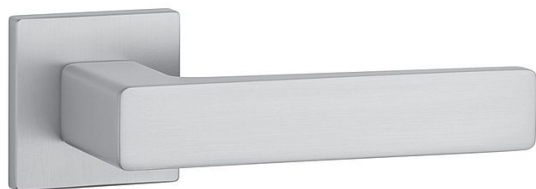

# AS - ERICA - HR 7S KL/KL na rozetách OCS

» DVERNÉ KOVANIA » INTERIÉROVÉ » Rozetové hranaté

EAN 5902249337631

Značka MP

Kód produktu 03751-1278

Rozetová klika na interiérové dvere s hranatou rozetou je vyrobená z materiálov vysoké kvality - zamak a je povrchovo upravená. Rozeta má priemer 52 mm a tloušťku len 7 mm. Minimalistický design rozety s vysokou stabilitou kliky na dverách pôsobí jemne, a tým ponecháva priestor pre vyniknutie designu samotnej kliky.

Vlastnosti kliky APRILE LINE:

- minimalistický design rozety (tloušťka rozety len 7 mm)
- vysoká stabilita a pevnosť kliky
- vratný mechanizmus - súčasť kliky a krytky rozety
- dlhodobá životnosť
- jednoduchá montáž
- 5 - letá záruka na funkčnosť mechaniky

## Parametry

Značka MP

Farba Satén chrom, F1 hliník