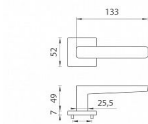

Parametry

Značka	MP