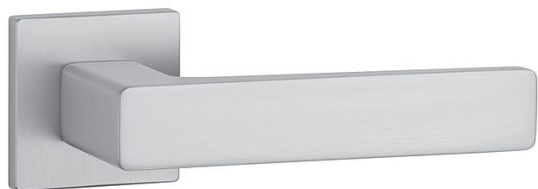

# AS - ERICA - HR 7S rozetové kovanie Chróm brúsený OCS

» DVERNÉ KOVANIA » INTERIÉROVÉ » Rozetové hranaté

Značka	MP
Kód produktu	MP03751-1278

Rozetová klika na interiérové dvere s hranatou rozetou je vyrobená z materiálov vysokej kvality - zamak a je povrchovo upravená. Rozeta má priemer 52 mm a tloušťku len 7 mm. Minimalistický design rozety s vysokou stabilitou kliky na dverách pôsobí jemne, a tým ponecháva priestor pre vyniknutie designu samotnej kliky.

Vlastnosti kliky APRILE LINE:

- minimalistický design rozety (tloušťka rozety len 7 mm)
- vysoká stabilita a pevnosť kliky
- vratný mechanizmus - súčasť kliky a krytky rozety
- dlhodobá životnosť
- jednoduchá montáž
- 5 - letá záruka na funkčnosť mechaniky