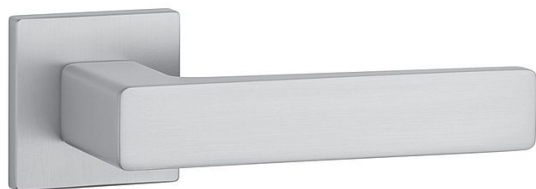

# AS - ERICA - HR 7S rozetové kovanie Chróm brúsený OCS

» DVERNÉ KOVANIA » INTERIÉROVÉ » Rozetové hranaté

Značka	MP
Kód produktu	MP03751-1278

Rozetová klika na interiérové dvere s hranatou rozetou je vyrobená z materiálov vysokej kvality - zamak a je povrchovo upravená. Rozeta má priemer 52 mm a tloušťku len 7 mm. Minimalistický design rozety s vysokou stabilitou kliky na dverách pôsobí jemne, a tým ponecháva priestor pre vyniknutie designu samotnej kliky.

Vlastnosti kliky APRILE LINE:

- minimalistický design rozety (tloušťka rozety len 7 mm)
- vysoká stabilita a pevnosť kliky
- vratný mechanizmus - súčasť kliky a krytky rozety
- dlhodobá životnosť
- jednoduchá montáž
- 5 - letá záruka na funkčnosť mechaniky