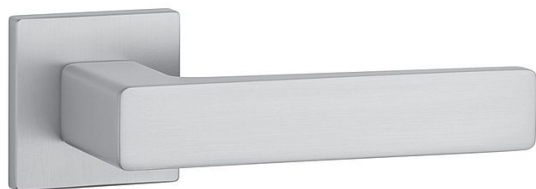

AS - ERICA - HR 7S rozetové kovanie Chróm brúsený OCS

» DVERNÉ KOVANIA » INTERIÉROVÉ » Rozetové hranaté

Značka	MP
Kód produktu	MP03751-1278

Rozetová klika na interiérové dvere s hranatou rozetou je vyrobená z materiálov vysokej kvality - zamak a je povrchovo upravená. Rozeta má priemer 52 mm a tloušťku len 7 mm. Minimalistický design rozety s vysokou stabilitou kliky na dverách pôsobí jemne, a tým ponecháva priestor pre vyniknutie designu samotnej kliky.

Vlastnosti kliky APRILE LINE:

- minimalistický design rozety (tloušťka rozety len 7 mm)
- vysoká stabilita a pevnosť kliky
- vratný mechanizmus - súčasť kliky a krytky rozety
- dlhodobá životnosť
- jednoduchá montáž
- 5 - letá záruka na funkčnosť mechaniky