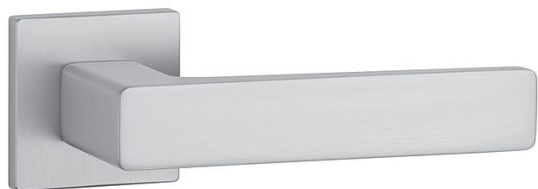

AS - ERICA - HR 7S rozetové kovanie Chróm brúsený OCS

» DVERNÉ KOVANIA » INTERIÉROVÉ » Rozetové hranaté

Značka	MP
Kód produktu	MP03751-1278

Rozetová klika na interiérové dvere s hranatou rozetou je vyrobená z materiálov vysokej kvality - zamak a je povrchovo upravená. Rozeta má priemer 52 mm a tloušťku len 7 mm. Minimalistický design rozety s vysokou stabilitou kliky na dverách pôsobí jemne, a tým ponecháva priestor pre vyniknutie designu samotnej kliky.

Vlastnosti kliky APRILE LINE:

- minimalistický design rozety (tloušťka rozety len 7 mm)
- vysoká stabilita a pevnosť kliky
- vratný mechanizmus - súčasť kliky a krytky rozety
- dlhodobá životnosť
- jednoduchá montáž
- 5 - letá záruka na funkčnosť mechaniky