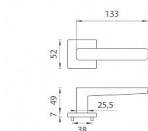

# AS - ERICA - HR 7S rozetové kovanie Chróm brúsený OCS

» DVERNÉ KOVANIA » INTERIÉROVÉ » Rozetové hranaté

Značka	MP
Kód produktu	MP03751-1278

Rozetová klika na interiérové dvere s hranatou rozetou je vyrobená z materiálov vysokej kvality - zamak a je povrchovo upravená. Rozeta má priemer 52 mm a tloušťku len 7 mm. Minimalistický design rozety s vysokou stabilitou kliky na dverách pôsobí jemne, a tým ponecháva priestor pre vyniknutie designu samotnej kliky.

Vlastnosti kliky APRILE LINE:

- minimalistický design rozety (tloušťka rozety len 7 mm)
- vysoká stabilita a pevnosť kliky
- vratný mechanizmus - súčasť kliky a krytky rozety
- dlhodobá životnosť
- jednoduchá montáž
- 5 - letá záruka na funkčnosť mechaniky

## Parametry

Značka	MP
--------	----