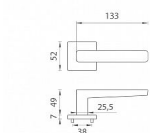

# AS - ERICA - HR 7S rozetové kovanie Chróm brúsený OCS

» DVERNÉ KOVANIA » INTERIÉROVÉ » Rozetové hranaté

Značka	MP
Kód produktu	MP03751-1278

Rozetová klika na interiérové dvere s hranatou rozetou je vyrobená z materiálov vysokej kvality - zamak a je povrchovo upravená. Rozeta má priemer 52 mm a tloušťku len 7 mm. Minimalistický design rozety s vysokou stabilitou kliky na dverách pôsobí jemne, a tým ponecháva priestor pre vyniknutie designu samotnej kliky.

Vlastnosti kliky APRILE LINE:

- minimalistický design rozety (tloušťka rozety len 7 mm)
- vysoká stabilita a pevnosť kliky
- vratný mechanizmus - súčasť kliky a krytky rozety
- dlhodobá životnosť
- jednoduchá montáž
- 5 - letá záruka na funkčnosť mechaniky

## Parametry

Značka	MP
--------	----