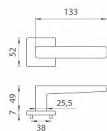

AS - ERICA - HR 7S rozetové kovanie Chróm lesklý OC

» DVERNÉ KOVANIA » INTERIÉROVÉ » Rozetové hranaté

Značka	MP
Kód produktu	MP03751-1266

Rozetová klika na interiérové dvere s hranatou rozetou je vyrobená z materiálov vysokej kvality - zamak a je povrchovo upravená. Rozeta má priemer 52 mm a tloušťku len 7 mm. Minimalistický design rozety s vysokou stabilitou kliky na dverách pôsobí jemne, a tým ponecháva priestor pre vyniknutie designu samotnej kliky.

Vlastnosti kliky APRILE LINE:

- minimalistický design rozety (tloušťka rozety len 7 mm)
- vysoká stabilita a pevnosť kliky
- vratný mechanizmus - súčasť kliky a krytky rozety
- dlhodobá životnosť
- jednoduchá montáž
- 5 - letá záruka na funkčnosť mechaniky