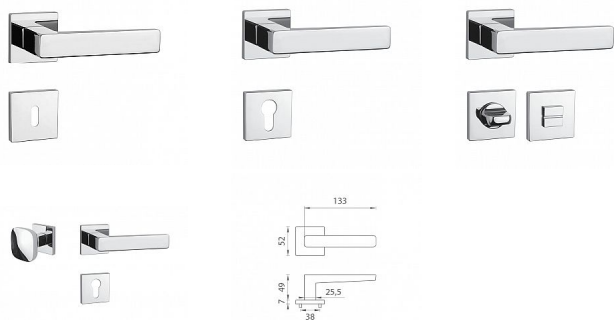

# AS - ERICA - HR 7S rozetové kovanie Chróm lesklý OC

» DVERNÉ KOVANIA » INTERIÉROVÉ » Rozetové hranaté

Značka	MP
Kód produktu	MP03751-1266

Rozetová klika na interiérové dvere s hranatou rozetou je vyrobená z materiálov vysokej kvality - zamak a je povrchovo upravená. Rozeta má priemer 52 mm a tloušťku len 7 mm. Minimalistický design rozety s vysokou stabilitou kliky na dverách pôsobí jemne, a tým ponecháva priestor pre vyniknutie designu samotnej kliky.

Vlastnosti kliky APRILE LINE:

- minimalistický design rozety (tloušťka rozety len 7 mm)
- vysoká stabilita a pevnosť kliky
- vratný mechanizmus - súčasť kliky a krytky rozety
- dlhodobá životnosť
- jednoduchá montáž
- 5 - letá záruka na funkčnosť mechaniky