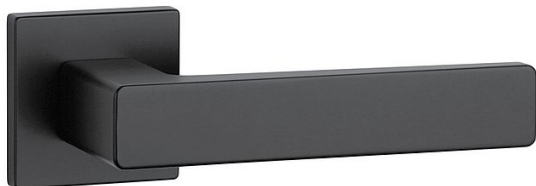

# AS - ERICA - HR 7S rozetové kovanie Čierna matná BS

» DVERNÉ KOVANIA » INTERIÉROVÉ » Rozetové hranaté

Značka	MP
Kód produktu	MP03751-1254

Rozetová klika na interiérové dvere s hranatou rozetou je vyrobená z materiálov vysokej kvality - zamak a je povrchovo upravená. Rozeta má priemer 52 mm a tloušťku len 7 mm. Minimalistický design rozety s vysokou stabilitou kliky na dverách pôsobí jemne, a tým ponecháva priestor pre vyniknutie designu samotnej kliky.

Vlastnosti kliky APRILE LINE:

- minimalistický design rozety (tloušťka rozety len 7 mm)
- vysoká stabilita a pevnosť kliky
- vratný mechanizmus - súčasť kliky a krytky rozety
- dlhodobá životnosť
- jednoduchá montáž
- 5 - letá záruka na funkčnosť mechaniky