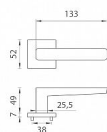

AS - ERICA - HR 7S rozetové kovanie Čierna matná BS

» DVERNÉ KOVANIA » INTERIÉROVÉ » Rozetové hranaté

| | |
|--------------|--------------|
| Značka | MP |
| Kód produktu | MP03751-1254 |

Rozetová klika na interiérové dvere s hranatou rozetou je vyrobená z materiálov vysokej kvality - zamak a je povrchovo upravená. Rozeta má priemer 52 mm a tloušťku len 7 mm. Minimalistický design rozety s vysokou stabilitou kliky na dverách pôsobí jemne, a tým ponecháva priestor pre vyniknutie designu samotnej kliky.

Vlastnosti kliky APRILE LINE:

- minimalistický design rozety (tloušťka rozety len 7 mm)
- vysoká stabilita a pevnosť kliky
- vratný mechanizmus - súčasť kliky a krytky rozety
- dlhodobá životnosť
- jednoduchá montáž
- 5 - letá záruka na funkčnosť mechaniky