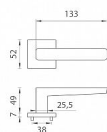

# AS - ERICA - HR 7S rozetové kovanie Čierna matná BS

» DVERNÉ KOVANIA » INTERIÉROVÉ » Rozetové hranaté

Značka	MP
Kód produktu	MP03751-1254

Rozetová klika na interiérové dvere s hranatou rozetou je vyrobená z materiálov vysokej kvality - zamak a je povrchovo upravená. Rozeta má priemer 52 mm a tloušťku len 7 mm. Minimalistický design rozety s vysokou stabilitou kliky na dverách pôsobí jemne, a tým ponecháva priestor pre vyniknutie designu samotnej kliky.

Vlastnosti kliky APRILE LINE:

- minimalistický design rozety (tloušťka rozety len 7 mm)
- vysoká stabilita a pevnosť kliky
- vratný mechanizmus - súčasť kliky a krytky rozety
- dlhodobá životnosť
- jednoduchá montáž
- 5 - letá záruka na funkčnosť mechaniky