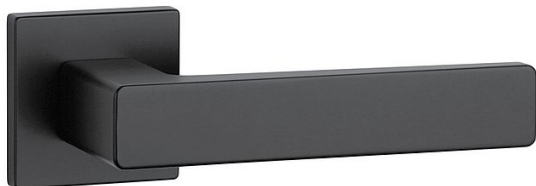

AS - ERICA - HR 7S rozetové kovanie Čierna matná BS

» DVERNÉ KOVANIA » INTERIÉROVÉ » Rozetové hranaté

Značka	MP
Kód produktu	MP03751-1254

Rozetová klika na interiérové dvere s hranatou rozetou je vyrobená z materiálov vysokej kvality - zamak a je povrchovo upravená. Rozeta má priemer 52 mm a tloušťku len 7 mm. Minimalistický design rozety s vysokou stabilitou kliky na dverách pôsobí jemne, a tým ponecháva priestor pre vyniknutie designu samotnej kliky.

Vlastnosti kliky APRILE LINE:

- minimalistický design rozety (tloušťka rozety len 7 mm)
- vysoká stabilita a pevnosť kliky
- vratný mechanizmus - súčasť kliky a krytky rozety
- dlhodobá životnosť
- jednoduchá montáž
- 5 - letá záruka na funkčnosť mechaniky