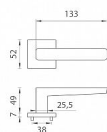

AS - ERICA - HR 7S rozetové kovanie Čierna matná BS

» DVERNÉ KOVANIA » INTERIÉROVÉ » Rozetové hranaté

Značka	MP
Kód produktu	MP03751-1254

Rozetová klika na interiérové dvere s hranatou rozetou je vyrobená z materiálov vysokej kvality - zamak a je povrchovo upravená. Rozeta má priemer 52 mm a tloušťku len 7 mm. Minimalistický design rozety s vysokou stabilitou kliky na dverách pôsobí jemne, a tým ponecháva priestor pre vyniknutie designu samotnej kliky.

Vlastnosti kliky APRILE LINE:

- minimalistický design rozety (tloušťka rozety len 7 mm)
- vysoká stabilita a pevnosť kliky
- vratný mechanizmus - súčasť kliky a krytky rozety
- dlhodobá životnosť
- jednoduchá montáž
- 5 - letá záruka na funkčnosť mechaniky