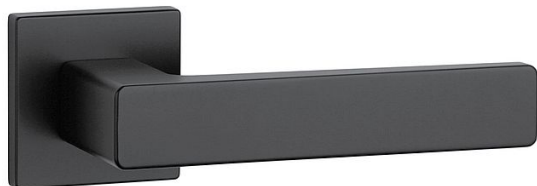

AS - ERICA - HR 7S rozetové kovanie Čierna matná BS

» DVERNÉ KOVANIA » INTERIÉROVÉ » Rozetové hranaté

| | |
|--------------|--------------|
| Značka | MP |
| Kód produktu | MP03751-1254 |

Rozetová klika na interiérové dvere s hranatou rozetou je vyrobená z materiálov vysokej kvality - zamak a je povrchovo upravená. Rozeta má priemer 52 mm a tloušťku len 7 mm. Minimalistický design rozety s vysokou stabilitou kliky na dverách pôsobí jemne, a tým ponecháva priestor pre vyniknutie designu samotnej kliky.

Vlastnosti kliky APRILE LINE:

- minimalistický design rozety (tloušťka rozety len 7 mm)
- vysoká stabilita a pevnosť kliky
- vratný mechanizmus - súčasť kliky a krytky rozety
- dlhodobá životnosť
- jednoduchá montáž
- 5 - letá záruka na funkčnosť mechaniky