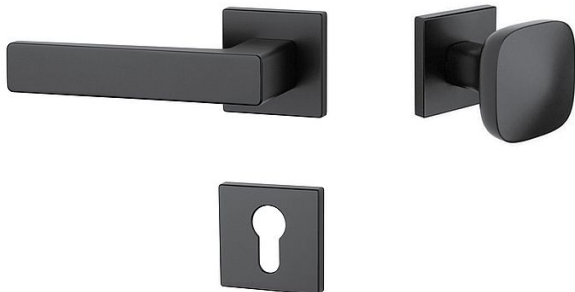

# AS - ERICA - HR 7S vložka MA/KL Li BS

» DVERNÉ KOVANIA » INTERIÉROVÉ » Rozetové hranaté

EAN 8584138204766

Značka MP

Kód produktu 03751-1262

Rozetová klika na interiérové dvere s hranatou rozetou je vyrobená z materiálu vysokej kvality - zamak a je povrchovo upravená. Rozeta má priemer 52 mm a tloušťku len 7 mm. Minimalistický design rozety s vysokou stabilitou kliky na dverách pôsobí jemne, a tým ponecháva priestor pre vyniknutie designu samotnej kliky.

Vlastnosti kliky APRILE LINE:

- minimalistický design rozety (tloušťka rozety len 7 mm)
- vysoká stabilita a pevnosť kliky
- vratný mechanizmus - súčasť kliky a krytky rozety
- dlhodobá životnosť
- jednoduchá montáž
- 5 - letá záruka na funkčnosť mechaniky

## Parametry

Značka MP

Farba Černá