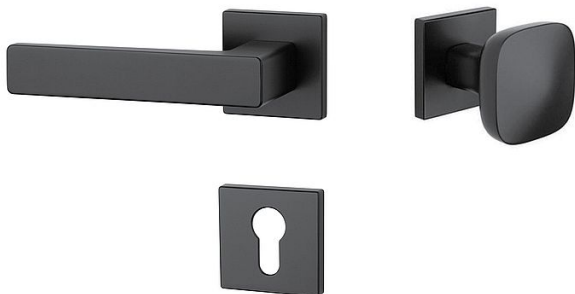

AS - ERICA - HR 7S vložka MA/KL Li BS

» DVERNÉ KOVANIA » INTERIÉROVÉ » Rozetové hranaté

EAN 8584138204766

Značka MP

Kód produktu 03751-1262

Rozetová klika na interiérové dvere s hranatou rozetou je vyrobená z materiálov vysoké kvality - zamak a je povrchovo upravená. Rozeta má priemer 52 mm a tloušťku len 7 mm. Minimalistický design rozety s vysokou stabilitou kliky na dverách pôsobí jemne, a tým ponecháva priestor pre vyniknutie designu samotnej kliky.

Vlastnosti kliky APRILE LINE:

- minimalistický design rozety (tloušťka rozety len 7 mm)
- vysoká stabilita a pevnosť kliky
- vratný mechanizmus - súčasť kliky a krytky rozety
- dlhodobá životnosť
- jednoduchá montáž
- 5 - letá záruka na funkčnosť mechaniky