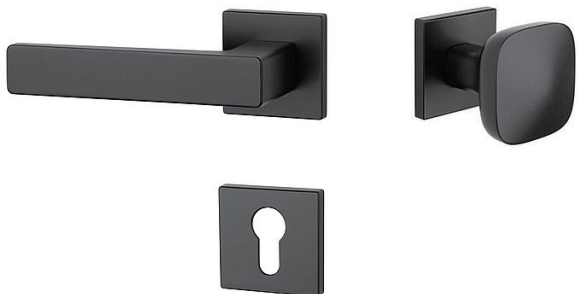

# AS - ERICA - HR 7S vložka MA/KL Li BS

» DVERNÉ KOVANIA » INTERIÉROVÉ » Rozetové hranaté

EAN 8584138204766

Značka MP

Kód produktu 03751-1262

Rozetová klika na interiérové dvere s hranatou rozetou je vyrobená z materiálov vysoké kvality - zamak a je povrchovo upravená. Rozeta má priemer 52 mm a tloušťku len 7 mm. Minimalistický design rozety s vysokou stabilitou kliky na dverách pôsobí jemne, a tým ponecháva priestor pre vyniknutie designu samotnej kliky.

Vlastnosti kliky APRILE LINE:

- minimalistický design rozety (tloušťka rozety len 7 mm)
- vysoká stabilita a pevnosť kliky
- vratný mechanizmus - súčasť kliky a krytky rozety
- dlhodobá životnosť
- jednoduchá montáž
- 5 - letá záruka na funkčnosť mechaniky

## Parametry

Značka MP

Farba Černá