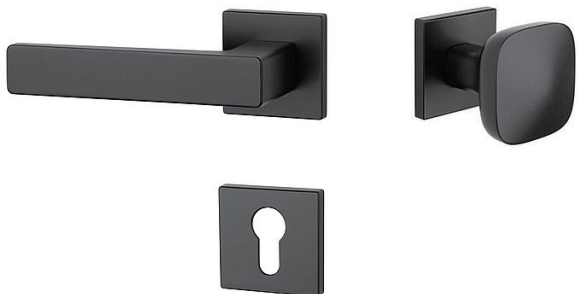

AS - ERICA - HR 7S vložka MA/KL Li BS

» DVERNÉ KOVANIA » INTERIÉROVÉ » Rozetové hranaté

EAN 8584138204766

Značka MP

Kód produktu 03751-1262

Rozetová klika na interiérové dvere s hranatou rozetou je vyrobená z materiálov vysoké kvality - zamak a je povrchovo upravená. Rozeta má priemer 52 mm a tloušťku len 7 mm. Minimalistický design rozety s vysokou stabilitou kliky na dverách pôsobí jemne, a tým ponecháva priestor pre vyniknutie designu samotnej kliky.

Vlastnosti kliky APRILE LINE:

- minimalistický design rozety (tloušťka rozety len 7 mm)
- vysoká stabilita a pevnosť kliky
- vratný mechanizmus - súčasť kliky a krytky rozety
- dlhodobá životnosť
- jednoduchá montáž
- 5 - letá záruka na funkčnosť mechaniky