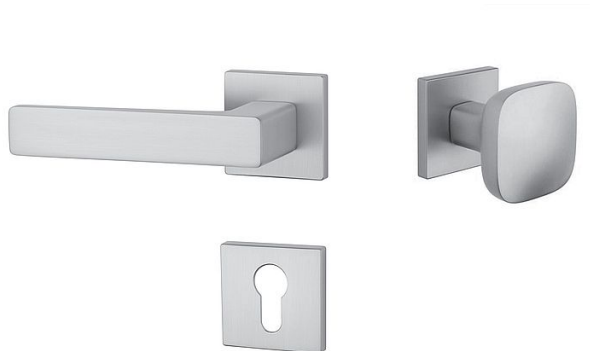

# AS - ERICA - HR 7S vložka MA/KL Li OCS

» DVERNÉ KOVANIA » INTERIÉROVÉ » Rozetové hranaté

EAN 8584138204742

Značka MP

Kód produktu 03751-1288

Rozetová klika na interiérové dvere s hranatou rozetou je vyrobená z materiálov vysoké kvality - zamak a je povrchovo upravená. Rozeta má priemer 52 mm a tloušťku len 7 mm. Minimalistický design rozety s vysokou stabilitou kliky na dverách pôsobí jemne, a tým ponecháva priestor pre vyniknutie designu samotnej kliky.

Vlastnosti kliky APRILE LINE:

- minimalistický design rozety (tloušťka rozety len 7 mm)
- vysoká stabilita a pevnosť kliky
- vratný mechanizmus - súčasť kliky a krytky rozety
- dlhodobá životnosť
- jednoduchá montáž
- 5 - letá záruka na funkčnosť mechanik

## Parametry

Značka MP

Farba Satén chrom, F1 hliník