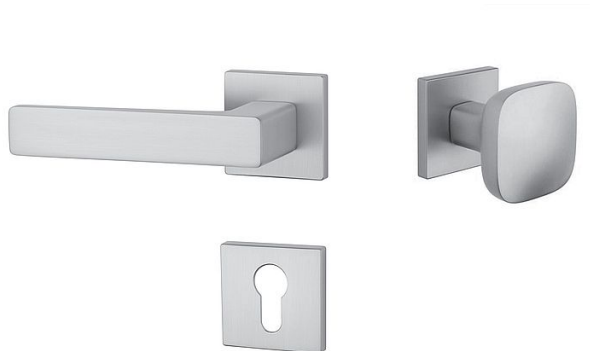

AS - ERICA - HR 7S vložka MA/KL Li OCS

» DVERNÉ KOVANIA » INTERIÉROVÉ » Rozetové hranaté

EAN 8584138204742

Značka MP

Kód produktu 03751-1288

Rozetová klika na interiérové dvere s hranatou rozetou je vyrobená z materiálov vysoké kvality - zamak a je povrchovo upravená. Rozeta má priemer 52 mm a tloušťku len 7 mm. Minimalistický design rozety s vysokou stabilitou kliky na dverách pôsobí jemne, a tým ponecháva priestor pre vyniknutie designu samotnej kliky.

Vlastnosti kliky APRILE LINE:

- minimalistický design rozety (tloušťka rozety len 7 mm)
- vysoká stabilita a pevnosť kliky
- vratný mechanizmus - súčasť kliky a krytky rozety
- dlhodobá životnosť
- jednoduchá montáž
- 5 - letá záruka na funkčnosť mechanik

Dostupnosť na hlavnom sklade: u dodávateľa
Dostupné množstvo u dodávateľa: sklad dodávateľa

Parametry

Značka MP

Farba Satén chrom, F1 hliník