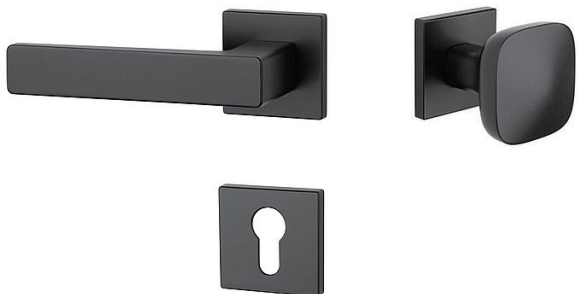

# AS - ERICA - HR 7S vložka MA/KL Re BS

» DVERNÉ KOVANIA » INTERIÉROVÉ » Rozetové hranaté

EAN 8584138204773

Značka MP

Kód produktu 03751-1264

Rozetová klika na interiérové dvere s hranatou rozetou je vyrobená z materiálov vysoké kvality - zamak a je povrchovo upravená. Rozeta má priemer 52 mm a tloušťku len 7 mm. Minimalistický design rozety s vysokou stabilitou kliky na dverách pôsobí jemne, a tým ponecháva priestor pre vyniknutie designu samotnej kliky.

Vlastnosti kliky APRILE LINE:

- minimalistický design rozety (tloušťka rozety len 7 mm)
- vysoká stabilita a pevnosť kliky
- vratný mechanizmus - súčasť kliky a krytky rozety
- dlhodobá životnosť
- jednoduchá montáž
- 5 - letá záruka na funkčnosť mechaniky

## Parametry

Značka MP

Farba Černá