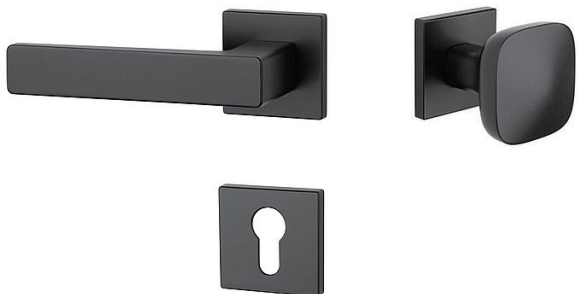

AS - ERICA - HR 7S vložka MA/KL Re BS

» DVERNÉ KOVANIA » INTERIÉROVÉ » Rozetové hranaté

EAN 8584138204773

Značka MP

Kód produktu 03751-1264

Rozetová klika na interiérové dvere s hranatou rozetou je vyrobená z materiálov vysoké kvality - zamak a je povrchovo upravená. Rozeta má priemer 52 mm a tloušťku len 7 mm. Minimalistický design rozety s vysokou stabilitou kliky na dverách pôsobí jemne, a tým ponecháva priestor pre vyniknutie designu samotnej kliky.

Vlastnosti kliky APRILE LINE:

- minimalistický design rozety (tloušťka rozety len 7 mm)
- vysoká stabilita a pevnosť kliky
- vratný mechanizmus - súčasť kliky a krytky rozety
- dlhodobá životnosť
- jednoduchá montáž
- 5 - letá záruka na funkčnosť mechaniky