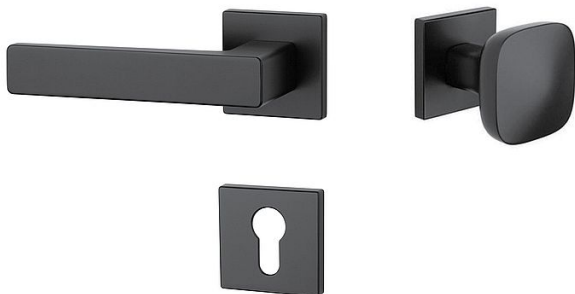

AS - ERICA - HR 7S vložka MA/KL Re BS

» DVERNÉ KOVANIA » INTERIÉROVÉ » Rozetové hranaté

EAN 8584138204773

Značka MP

Kód produktu 03751-1264

Rozetová klika na interiérové dvere s hranatou rozetou je vyrobená z materiálov vysoké kvality - zamak a je povrchovo upravená. Rozeta má priemer 52 mm a tloušťku len 7 mm. Minimalistický design rozety s vysokou stabilitou kliky na dverách pôsobí jemne, a tým ponecháva priestor pre vyniknutie designu samotnej kliky.

Vlastnosti kliky APRILE LINE:

- minimalistický design rozety (tloušťka rozety len 7 mm)
- vysoká stabilita a pevnosť kliky
- vratný mechanizmus - súčasť kliky a krytky rozety
- dlhodobá životnosť
- jednoduchá montáž
- 5 - letá záruka na funkčnosť mechaniky