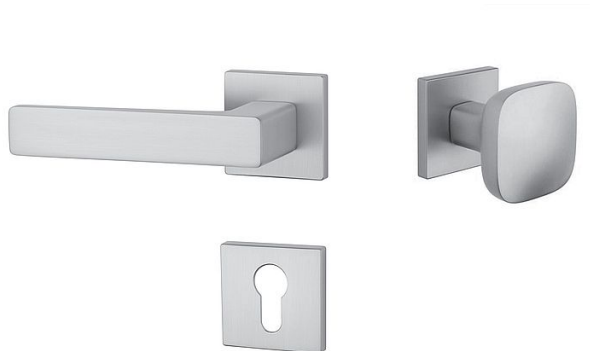

# AS - ERICA - HR 7S vložka MA/KL Re OCS

» DVERNÉ KOVANIA » INTERIÉROVÉ » Rozetové hranaté

EAN 8584138204759

Značka MP

Kód produktu 03751-1286

Rozetová klika na interiérové dvere s hranatou rozetou je vyrobená z materiálov vysoké kvality - zamak a je povrchovo upravená. Rozeta má priemer 52 mm a tloušťku len 7 mm. Minimalistický design rozety s vysokou stabilitou kliky na dverách pôsobí jemne, a tým ponecháva priestor pre vyniknutie designu samotnej kliky.

Vlastnosti kliky APRILE LINE:

- minimalistický design rozety (tloušťka rozety len 7 mm)
- vysoká stabilita a pevnosť kliky
- vratný mechanizmus - súčasť kliky a krytky rozety
- dlhodobá životnosť
- jednoduchá montáž
- 5 - letá záruka na funkčnosť mechanik

## Parametry

Značka MP

Farba Satén chrom, F1 hliník