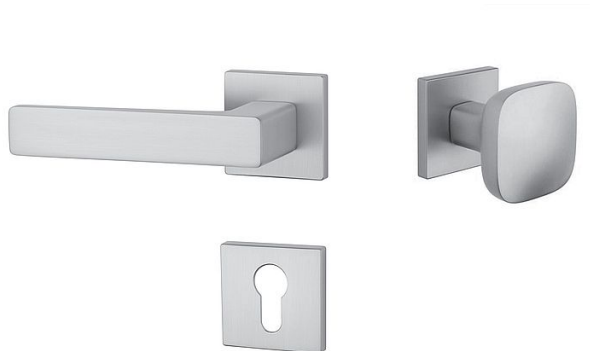

AS - ERICA - HR 7S vložka MA/KL Re OCS

» DVERNÉ KOVANIA » INTERIÉROVÉ » Rozetové hranaté

EAN 8584138204759

Značka MP

Kód produktu 03751-1286

Rozetová klika na interiérové dvere s hranatou rozetou je vyrobená z materiálov vysoké kvality - zamak a je povrchovo upravená. Rozeta má priemer 52 mm a tloušťku len 7 mm. Minimalistický design rozety s vysokou stabilitou kliky na dverách pôsobí jemne, a tým ponecháva priestor pre vyniknutie designu samotnej kliky.

Vlastnosti kliky APRILE LINE:

- minimalistický design rozety (tloušťka rozety len 7 mm)
- vysoká stabilita a pevnosť kliky
- vratný mechanizmus - súčasť kliky a krytky rozety
- dlhodobá životnosť
- jednoduchá montáž
- 5 - letá záruka na funkčnosť mechanik

Dostupnosť na hlavnom sklade: u dodávateľa
Dostupné množstvo u dodávateľa: sklad dodávateľa

Parametry

Značka MP

Farba Satén chrom, F1 hliník