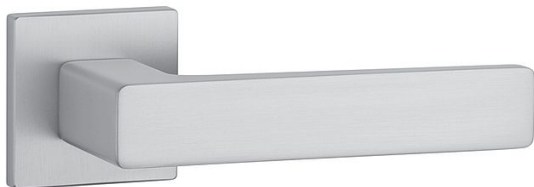

AS - ERICA - HR 7S vložka OCS

» DVERNÉ KOVANIA » INTERIÉROVÉ » Rozetové hranaté

EAN 8584138429183

Značka MP

Kód produktu 03751-1282

Rozetová klika na interiérové dvere s hranatou rozetou je vyrobená z materiálu vysokej kvality - zamak a je povrchovo upravená. Rozeta má priemer 52 mm a tloušťku len 7 mm. Minimalistický design rozety s vysokou stabilitou kliky na dverách pôsobí jemne, a tým ponecháva priestor pre vyniknutie designu samotnej kliky.

Vlastnosti kliky APRILE LINE:

- minimalistický design rozety (tloušťka rozety len 7 mm)
- vysoká stabilita a pevnosť kliky
- vratný mechanizmus - súčasť kliky a krytky rozety
- dlhodobá životnosť
- jednoduchá montáž
- 5 - letá záruka na funkčnosť mechaniky

Dostupnosť na hlavnom sklade: u dodávateľa
Dostupné množstvo u dodávateľa: sklad dodávateľa

Parametry

Značka MP

Farba Satén chrom, F1 hliník