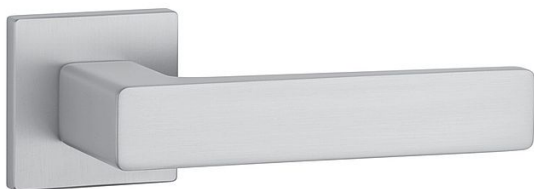

AS - ERICA - HR 7S vložka OCS

» DVERNÉ KOVANIA » INTERIÉROVÉ » Rozetové hranaté

EAN 8584138429183

Značka MP

Kód produktu 03751-1282

Rozetová klika na interiérové dvere s hranatou rozetou je vyrobená z materiálov vysoké kvality - zamak a je povrchovo upravená. Rozeta má priemer 52 mm a tloušťku len 7 mm. Minimalistický design rozety s vysokou stabilitou kliky na dverách pôsobí jemne, a tým ponecháva priestor pre vyniknutie designu samotnej kliky.

Vlastnosti kliky APRILE LINE:

- minimalistický design rozety (tloušťka rozety len 7 mm)
- vysoká stabilita a pevnosť kliky
- vratný mechanizmus - súčasť kliky a krytky rozety
- dlhodobá životnosť
- jednoduchá montáž
- 5 - letá záruka na funkčnosť mechaniky

Dostupnosť na hlavnom sklade: u dodávateľa
Dostupné množstvo u dodávateľa: sklad dodávateľa

Parametry

Značka MP

Farba Satén chrom, F1 hliník