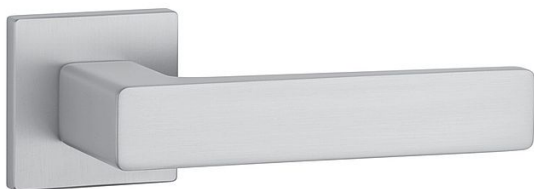

# AS - ERICA - HR 7S vložka OCS

» DVERNÉ KOVANIA » INTERIÉROVÉ » Rozetové hranaté

EAN 8584138429183

Značka MP

Kód produktu 03751-1282

Rozetová klika na interiérové dvere s hranatou rozetou je vyrobená z materiálov vysoké kvality - zamak a je povrchovo upravená. Rozeta má priemer 52 mm a tloušťku len 7 mm. Minimalistický design rozety s vysokou stabilitou kliky na dverách pôsobí jemne, a tým ponecháva priestor pre vyniknutie designu samotnej kliky.

Vlastnosti kliky APRILE LINE:

- minimalistický design rozety (tloušťka rozety len 7 mm)
- vysoká stabilita a pevnosť kliky
- vratný mechanizmus - súčasť kliky a krytky rozety
- dlhodobá životnosť
- jednoduchá montáž
- 5 - letá záruka na funkčnosť mechaniky

## Parametry

Značka MP

Farba Satén chrom, F1 hliník