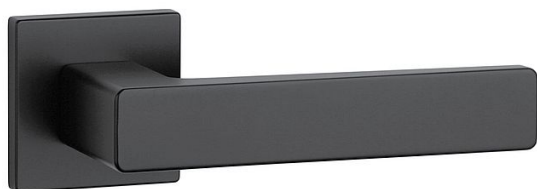

# AS - ERICA - HR 7S WC BS

» DVERNÉ KOVANIA » INTERIÉROVÉ » Rozetové hranaté

EAN 8584138429220

Značka MP

Kód produktu 03751-1260

Rozetová klika na interiérové dvere s hranatou rozetou je vyrobená z materiálov vysoké kvality - zamak a je povrchovo upravená. Rozeta má priemer 52 mm a tloušťku len 7 mm. Minimalistický design rozety s vysokou stabilitou kliky na dverách pôsobí jemne, a tým ponecháva priestor pre vyniknutie designu samotnej kliky.

Vlastnosti kliky APRILE LINE:

- minimalistický design rozety (tloušťka rozety len 7 mm)
- vysoká stabilita a pevnosť kliky
- vratný mechanizmus - súčasť kliky a krytky rozety
- dlhodobá životnosť
- jednoduchá montáž
- 5 - letá záruka na funkčnosť mechaniky

## Parametry

Značka MP

Farba Černá