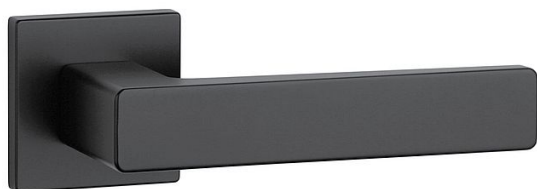

AS - ERICA - HR 7S WC BS

» DVERNÉ KOVANIA » INTERIÉROVÉ » Rozetové hranaté

EAN 8584138429220

Značka MP

Kód produktu 03751-1260

Rozetová klika na interiérové dvere s hranatou rozetou je vyrobená z materiálov vysoké kvality - zamek a je povrchovo upravená. Rozeta má priemer 52 mm a tloušťku len 7 mm. Minimalistický design rozety s vysokou stabilitou kliky na dverách pôsobí jemne, a tým ponecháva priestor pre vyniknutie designu samotnej kliky.

Vlastnosti kliky APRILE LINE:

- minimalistický design rozety (tloušťka rozety len 7 mm)
- vysoká stabilita a pevnosť kliky
- vratný mechanizmus - súčasť kliky a krytky rozety
- dlhodobá životnosť
- jednoduchá montáž
- 5 - letá záruka na funkčnosť mechaniky