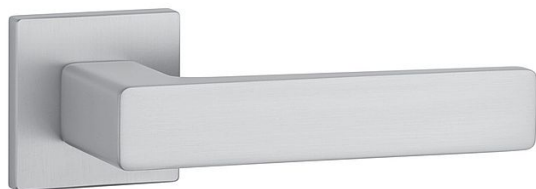

AS - ERICA - HR 7S WC OCS

» DVERNÉ KOVANIA » INTERIÉROVÉ » Rozetové hranaté

EAN 8584138429190

Značka MP

Kód produktu 03751-1284

Rozetová klika na interiérové dvere s hranatou rozetou je vyrobená z materiálov vysoké kvality - zamak a je povrchovo upravená. Rozeta má priemer 52 mm a tloušťku len 7 mm. Minimalistický design rozety s vysokou stabilitou kliky na dverách pôsobí jemne, a tým ponecháva priestor pre vyniknutie designu samotnej kliky.

Vlastnosti kliky APRILE LINE:

- minimalistický design rozety (tloušťka rozety len 7 mm)
- vysoká stabilita a pevnosť kliky
- vratný mechanizmus - súčasť kliky a krytky rozety
- dlhodobá životnosť
- jednoduchá montáž
- 5 - letá záruka na funkčnosť mechanik

Dostupnosť na hlavnom sklade: u dodávateľa
Dostupné množstvo u dodávateľa: sklad dodávateľa

Parametry

Značka MP

Farba Satén chrom, F1 hliník