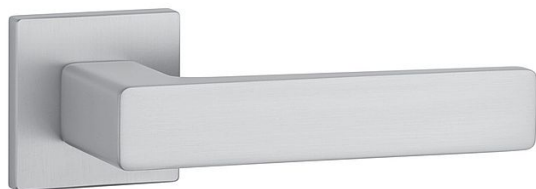

# AS - ERICA - HR 7S WC OCS

» DVERNÉ KOVANIA » INTERIÉROVÉ » Rozetové hranaté

EAN 8584138429190

Značka MP

Kód produktu 03751-1284

Rozetová klika na interiérové dvere s hranatou rozetou je vyrobená z materiálov vysoké kvality - zamak a je povrchovo upravená. Rozeta má priemer 52 mm a tloušťku len 7 mm. Minimalistický design rozety s vysokou stabilitou kliky na dverách pôsobí jemne, a tým ponecháva priestor pre vyniknutie designu samotnej kliky.

Vlastnosti kliky APRILE LINE:

- minimalistický design rozety (tloušťka rozety len 7 mm)
- vysoká stabilita a pevnosť kliky
- vratný mechanizmus - súčasť kliky a krytky rozety
- dlhodobá životnosť
- jednoduchá montáž
- 5 - letá záruka na funkčnosť mechanik

## Parametry

Značka MP

Farba Satén chrom, F1 hliník