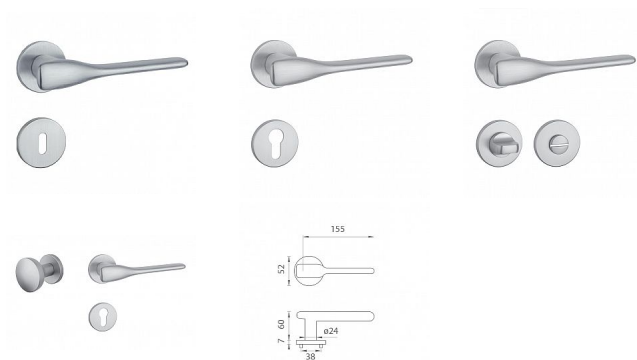

# AS - ORCHIDE - R 7S rozetové kovanie Chróm brúsený OCS

» DVERNÉ KOVANIA » INTERIÉROVÉ » Rozetové okrúhle

Značka	MP
Kód produktu	MP03751-1564

Rozetová klika na interiérové dvere s kulatou rozetou je vyrobená z materiálov vysokej kvality - zamak a je povrchovo upravená. Rozeta má priemer 52 mm a tloušťku len 7 mm. Minimalistický design rozety s vysokou stabilitou kliky na dverách pôsobí jemne, a tým ponecháva priestor pre vyniknutie designu samotnej kliky.

Vlastnosti kliky APRILE LINE:

- minimalistický design rozety (tloušťka rozety len 7 mm)
- vysoká stabilita a pevnosť kliky
- vratný mechanizmus - súčasť kliky a krytky rozety
- dlhodobá životnosť
- jednoduchá montáž
- 5 - letá záruka na funkčnosť mechaniky