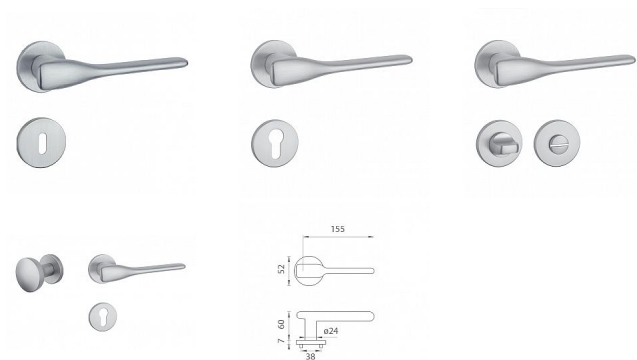

AS - ORCHIDE - R 7S rozetové kovanie Chróm brúsený OCS

» DVERNÉ KOVANIA » INTERIÉROVÉ » Rozetové okrúhle

Značka	MP
Kód produktu	MP03751-1564

Rozetová klika na interiérové dvere s kulatou rozetou je vyrobená z materiálov vysokej kvality - zamak a je povrchovo upravená. Rozeta má priemer 52 mm a tloušťku len 7 mm. Minimalistický design rozety s vysokou stabilitou kliky na dverách pôsobí jemne, a tým ponecháva priestor pre vyniknutie designu samotnej kliky.

Vlastnosti kliky APRILE LINE:

- minimalistický design rozety (tloušťka rozety len 7 mm)
- vysoká stabilita a pevnosť kliky
- vratný mechanizmus - súčasť kliky a krytky rozety
- dlhodobá životnosť
- jednoduchá montáž
- 5 - letá záruka na funkčnosť mechaniky