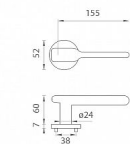

AS - ORCHIDE - R 7S rozetové kovanie Chróm brúsený OCS

» DVERNÉ KOVANIA » INTERIÉROVÉ » Rozetové okrúhle

Značka	MP
Kód produktu	MP03751-1564

Rozetová klika na interiérové dvere s kulatou rozetou je vyrobená z materiálov vysokej kvality - zamak a je povrchovo upravená. Rozeta má priemer 52 mm a tloušťku len 7 mm. Minimalistický design rozety s vysokou stabilitou kliky na dverách pôsobí jemne, a tým ponecháva priestor pre vyniknutie designu samotnej kliky.

Vlastnosti kliky APRILE LINE:

- minimalistický design rozety (tloušťka rozety len 7 mm)
- vysoká stabilita a pevnosť kliky
- vratný mechanizmus - súčasť kliky a krytky rozety
- dlhodobá životnosť
- jednoduchá montáž
- 5 - letá záruka na funkčnosť mechaniky