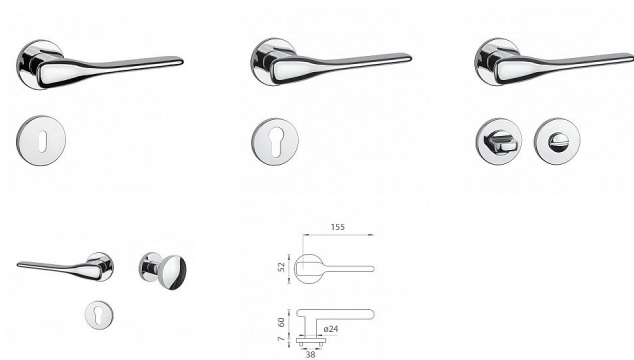

AS - ORCHIDE - R 7S rozetové kovanie Chróm lesklý OC

» DVERNÉ KOVANIA » INTERIÉROVÉ » Rozetové okrúhle

Značka	MP
Kód produktu	MP03751-1556

Rozetová klika na interiérové dvere s kulatou rozetou je vyrobená z materiálov vysokej kvality - zamak a je povrchovo upravená. Rozeta má priemer 52 mm a tloušťku len 7 mm. Minimalistický design rozety s vysokou stabilitou kliky na dverách pôsobí jemne, a tým ponecháva priestor pre vyniknutie designu samotnej kliky.

Vlastnosti kliky APRILE LINE:

- minimalistický design rozety (tloušťka rozety len 7 mm)
- vysoká stabilita a pevnosť kliky
- vratný mechanizmus - súčasť kliky a krytky rozety
- dlhodobá životnosť
- jednoduchá montáž
- 5 - letá záruka na funkčnosť mechaniky