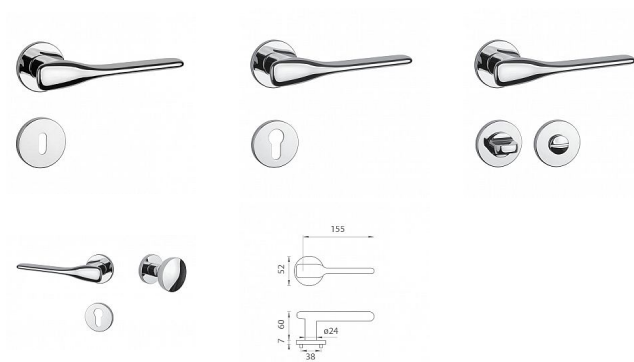

AS - ORCHIDE - R 7S rozetové kovanie Chróm lesklý OC

» DVERNÉ KOVANIA » INTERIÉROVÉ » Rozetové okrúhle

Značka	MP
Kód produktu	MP03751-1556

Rozetová klika na interiérové dvere s kulatou rozetou je vyrobená z materiálov vysokej kvality - zamak a je povrchovo upravená. Rozeta má priemer 52 mm a tloušťku len 7 mm. Minimalistický design rozety s vysokou stabilitou kliky na dverách pôsobí jemne, a tým ponecháva priestor pre vyniknutie designu samotnej kliky.

Vlastnosti kliky APRILE LINE:

- minimalistický design rozety (tloušťka rozety len 7 mm)
- vysoká stabilita a pevnosť kliky
- vratný mechanizmus - súčasť kliky a krytky rozety
- dlhodobá životnosť
- jednoduchá montáž
- 5 - letá záruka na funkčnosť mechaniky