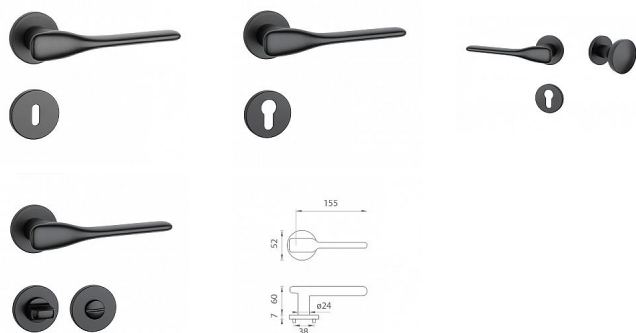

# AS - ORCHIDE - R 7S rozetové kovanie Čierna matná BS

» DVERNÉ KOVANIA » INTERIÉROVÉ » Rozetové okrúhle

Značka	MP
Kód produktu	MP03751-1548

Rozetová klika na interiérové dvere s kulatou rozetou je vyrobená z materiálov vysokej kvality - zamak a je povrchovo upravená. Rozeta má priemer 52 mm a tloušťku len 7 mm. Minimalistický design rozety s vysokou stabilitou kliky na dverách pôsobí jemne, a tým ponecháva priestor pre vyniknutie designu samotnej kliky.

Vlastnosti kliky APRILE LINE:

- minimalistický design rozety (tloušťka rozety len 7 mm)
- vysoká stabilita a pevnosť kliky
- vratný mechanizmus - súčasť kliky a krytky rozety
- dlhodobá životnosť
- jednoduchá montáž
- 5 - letá záruka na funkčnosť mechaniky