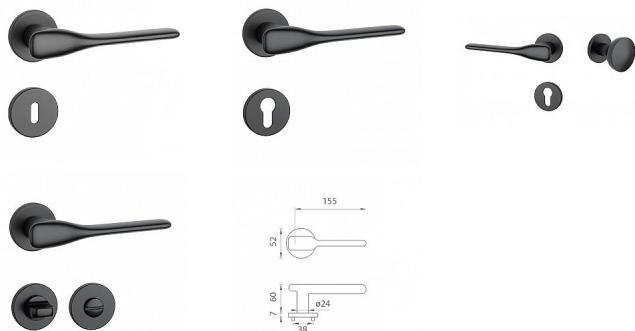

AS - ORCHIDE - R 7S rozetové kovanie Čierna matná BS

» DVERNÉ KOVANIA » INTERIÉROVÉ » Rozetové okrúhle

Značka	MP
Kód produktu	MP03751-1548

Rozetová klika na interiérové dvere s kulatou rozetou je vyrobená z materiálov vysokej kvality - zamak a je povrchovo upravená. Rozeta má priemer 52 mm a tloušťku len 7 mm. Minimalistický design rozety s vysokou stabilitou kliky na dverách pôsobí jemne, a tým ponecháva priestor pre vyniknutie designu samotnej kliky.

Vlastnosti kliky APRILE LINE:

- minimalistický design rozety (tloušťka rozety len 7 mm)
- vysoká stabilita a pevnosť kliky
- vratný mechanizmus - súčasť kliky a krytky rozety
- dlhodobá životnosť
- jednoduchá montáž
- 5 - letá záruka na funkčnosť mechaniky