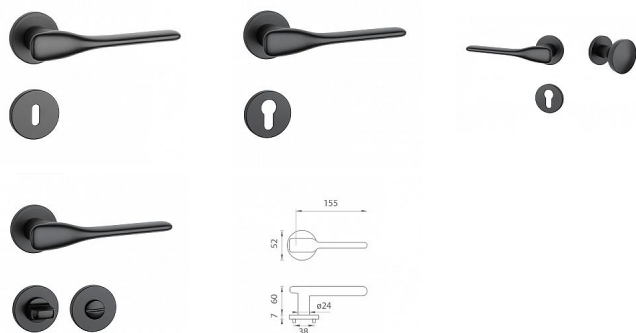

AS - ORCHIDE - R 7S rozetové kovanie Čierna matná BS

» DVERNÉ KOVANIA » INTERIÉROVÉ » Rozetové okrúhle

Značka	MP
Kód produktu	MP03751-1548

Rozetová klika na interiérové dvere s kulatou rozetou je vyrobená z materiálov vysokej kvality - zamak a je povrchovo upravená. Rozeta má priemer 52 mm a tloušťku len 7 mm. Minimalistický design rozety s vysokou stabilitou kliky na dverách pôsobí jemne, a tým ponecháva priestor pre vyniknutie designu samotnej kliky.

Vlastnosti kliky APRILE LINE:

- minimalistický design rozety (tloušťka rozety len 7 mm)
- vysoká stabilita a pevnosť kliky
- vratný mechanizmus - súčasť kliky a krytky rozety
- dlhodobá životnosť
- jednoduchá montáž
- 5 - letá záruka na funkčnosť mechaniky