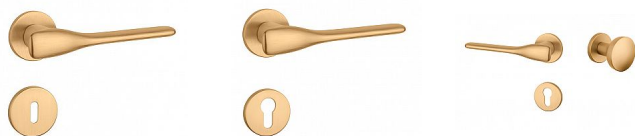

# AS - ORCHIDE - R 7S rozetové kovanie Mosadz brúsená OLS

» DVERNÉ KOVANIA » INTERIÉROVÉ » Rozetové okrúhle

Značka	MP
Kód produktu	MP03751-1572

## KLIKY NA DODAVATELSKOU OBJEDNÁVKU - DELŠÍ DODACÍDOBA

Rozetová klika na interiérové dvere s kulatou rozetou je vyrobená z materiálu vysokej kvality - zamak a je povrchovo upravená. Rozeta má priemer 52 mm a tloušťku len 7 mm. Minimalistický design rozety s vysokou stabilitou kliky na dverách pôsobí jemne, a tým ponecháva priestor pre vyniknutie designu samotnej kliky.

Vlastnosti kliky APRILE LINE:

- minimalistický design rozety (tloušťka rozety len 7 mm)
- vysoká stabilita a pevnosť kliky
- vratný mechanizmus - súčasť kliky a krytky rozety
- dlhodobá životnosť
- jednoduchá montáž
- 5 - letá záruka na funkčnosť mechaniky