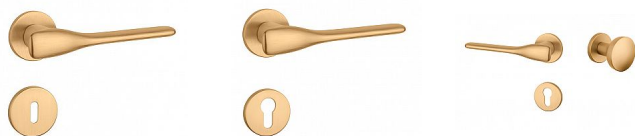

AS - ORCHIDE - R 7S rozetové kovanie Mosadz brúsená OLS

» DVERNÉ KOVANIA » INTERIÉROVÉ » Rozetové okrúhle

Značka	MP
Kód produktu	MP03751-1572

KLIKY NA DODAVATELSKOU OBJEDNÁVKU - DELŠÍ DODACÍDOBA

Rozetová klika na interiérové dvere s kulatou rozetou je vyrobená z materiálu vysokej kvality - zamak a je povrchovo upravená. Rozeta má priemer 52 mm a tloušťku len 7 mm. Minimalistický design rozety s vysokou stabilitou kliky na dverách pôsobí jemne, a tým ponecháva priestor pre vyniknutie designu samotnej kliky.

Vlastnosti kliky APRILE LINE:

- minimalistický design rozety (tloušťka rozety len 7 mm)
- vysoká stabilita a pevnosť kliky
- vratný mechanizmus - súčasť kliky a krytky rozety
- dlhodobá životnosť
- jednoduchá montáž
- 5 - letá záruka na funkčnosť mechaniky