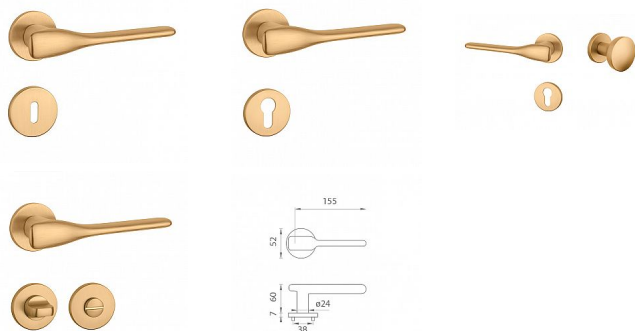

AS - ORCHIDE - R 7S rozetové kovanie Mosadz brúsená OLS

» DVERNÉ KOVANIA » INTERIÉROVÉ » Rozetové okrúhle

Značka	MP
Kód produktu	MP03751-1572

KLIKY NA DODAVATELSKOU OBJEDNÁVKU - DELŠÍ DODACÍDOBA

Rozetová klika na interiérové dvere s kulatou rozetou je vyrobená z materiálu vysokej kvality - zamak a je povrchovo upravená. Rozeta má priemer 52 mm a tloušťku len 7 mm. Minimalistický design rozety s vysokou stabilitou kliky na dverách pôsobí jemne, a tým ponecháva priestor pre vyniknutie designu samotnej kliky.

Vlastnosti kliky APRILE LINE:

- minimalistický design rozety (tloušťka rozety len 7 mm)
- vysoká stabilita a pevnosť kliky
- vratný mechanizmus - súčasť kliky a krytky rozety
- dlhodobá životnosť
- jednoduchá montáž
- 5 - letá záruka na funkčnosť mechaniky