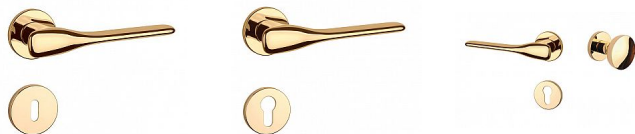

AS - ORCHIDE - R 7S rozetové kovanie Mosadz leštená lakovaná OLV

» DVERNÉ KOVANIA » INTERIÉROVÉ » Rozetové okrúhle

Značka	MP
Kód produktu	MP03751-1580

KLIKY NA DODAVATELSKOU OBJEDNÁVKU - DELŠÍ DODACÍ DOBA

Rozetová klika na interiérové dvere s kulatou rozetou je vyrobená z materiálu vysokej kvality - zamak a je povrchovo upravená. Rozeta má priemer 52 mm a tloušťku len 7 mm. Minimalistický design rozety s vysokou stabilitou kliky na dverách pôsobí jemne, a tým ponecháva priestor pre vyniknutie designu samotnej kliky.

Vlastnosti kliky APRILE LINE:

- minimalistický design rozety (tloušťka rozety len 7 mm)
- vysoká stabilita a pevnosť kliky
- vratný mechanizmus - súčasť kliky a krytky rozety
- dlhodobá životnosť
- jednoduchá montáž
- 5 - letá záruka na funkčnosť mechaniky