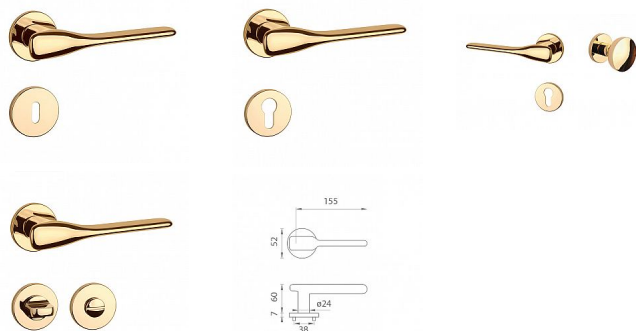

# AS - ORCHIDE - R 7S rozetové kovanie Mosadz leštená lakovaná OLV

» DVERNÉ KOVANIA » INTERIÉROVÉ » Rozetové okrúhle

Značka	MP
Kód produktu	MP03751-1580

## KLIKY NA DODAVATELSKOU OBJEDNÁVKU - DELŠÍ DODACÍDOBA

Rozetová klika na interiérové dvere s kulatou rozetou je vyrobená z materiálu vysokej kvality - zamak a je povrchovo upravená. Rozeta má priemer 52 mm a tloušťku len 7 mm. Minimalistický design rozety s vysokou stabilitou kliky na dverách pôsobí jemne, a tým ponecháva priestor pre vyniknutie designu samotnej kliky.

Vlastnosti kliky APRILE LINE:

- minimalistický design rozety (tloušťka rozety len 7 mm)
- vysoká stabilita a pevnosť kliky
- vratný mechanizmus - súčasť kliky a krytky rozety
- dlhodobá životnosť
- jednoduchá montáž
- 5 - letá záruka na funkčnosť mechaniky