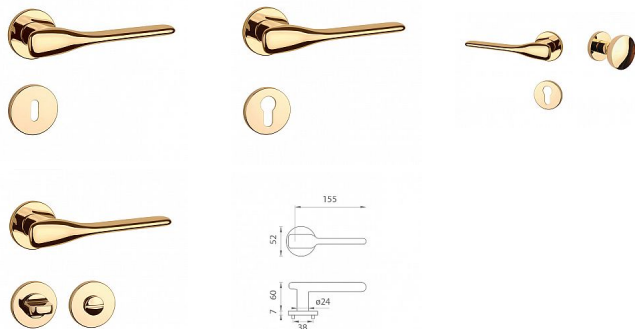

# AS - ORCHIDE - R 7S rozetové kovanie Mosadz leštená lakovaná OLV

» DVERNÉ KOVANIA » INTERIÉROVÉ » Rozetové okrúhle

Značka	MP
Kód produktu	MP03751-1580

## KLIKY NA DODAVATELSKOU OBJEDNÁVKU - DELŠÍ DODACÍ DOBA

Rozetová klika na interiérové dvere s kulatou rozetou je vyrobená z materiálu vysokej kvality - zamak a je povrchovo upravená. Rozeta má priemer 52 mm a tloušťku len 7 mm. Minimalistický design rozety s vysokou stabilitou kliky na dverách pôsobí jemne, a tým ponecháva priestor pre vyniknutie designu samotnej kliky.

Vlastnosti kliky APRILE LINE:

- minimalistický design rozety (tloušťka rozety len 7 mm)
- vysoká stabilita a pevnosť kliky
- vratný mechanizmus - súčasť kliky a krytky rozety
- dlhodobá životnosť
- jednoduchá montáž
- 5 - letá záruka na funkčnosť mechaniky