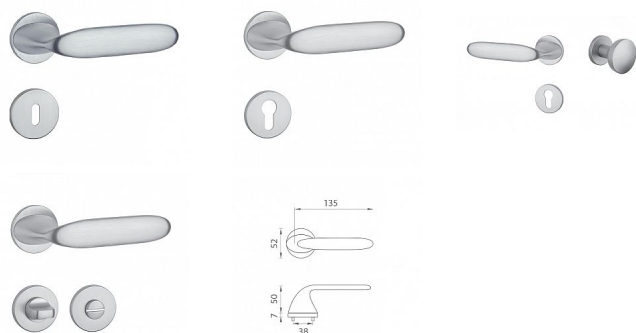

AS - PEONIA - R 7S rozetové kovanie Chróm brúsený OCS

» DVERNÉ KOVANIA » INTERIÉROVÉ » Rozetové okrúhle

Značka	MP
Kód produktu	MP03751-1628

Rozetová klika na interiérové dvere s kulatou rozetou je vyrobená z materiálov vysokej kvality - zamak a je povrchovo upravená. Rozeta má priemer 52 mm a tloušťku len 7 mm. Minimalistický design rozety s vysokou stabilitou kliky na dverách pôsobí jemne, a tým ponecháva priestor pre vyniknutie designu samotnej kliky.

Vlastnosti kliky APRILE LINE:

- minimalistický design rozety (tloušťka rozety len 7 mm)
- vysoká stabilita a pevnosť kliky
- vratný mechanizmus - súčasť kliky a krytky rozety
- dlhodobá životnosť
- jednoduchá montáž
- 5 - letá záruka na funkčnosť mechaniky