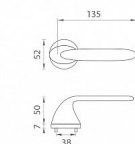

AS - PEONIA - R 7S rozetové kovanie Chróm brúsený OCS

» DVERNÉ KOVANIA » INTERIÉROVÉ » Rozetové okrúhle

Značka	MP
Kód produktu	MP03751-1628

Rozetová klika na interiérové dvere s kulatou rozetou je vyrobená z materiálov vysokej kvality - zamak a je povrchovo upravená. Rozeta má priemer 52 mm a tloušťku len 7 mm. Minimalistický design rozety s vysokou stabilitou kliky na dverách pôsobí jemne, a tým ponecháva priestor pre vyniknutie designu samotnej kliky.

Vlastnosti kliky APRILE LINE:

- minimalistický design rozety (tloušťka rozety len 7 mm)
- vysoká stabilita a pevnosť kliky
- vratný mechanizmus - súčasť kliky a krytky rozety
- dlhodobá životnosť
- jednoduchá montáž
- 5 - letá záruka na funkčnosť mechaniky