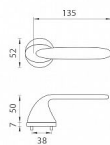

# AS - PEONIA - R 7S rozetové kovanie Chróm lesklý OC

» DVERNÉ KOVANIA » INTERIÉROVÉ » Rozetové okrúhle

Značka	MP
Kód produktu	MP03751-1620

Rozetová klika na interiérové dvere s kulatou rozetou je vyrobená z materiálov vysokej kvality - zamak a je povrchovo upravená. Rozeta má priemer 52 mm a tloušťku len 7 mm. Minimalistický design rozety s vysokou stabilitou kliky na dverách pôsobí jemne, a tým ponecháva priestor pre vyniknutie designu samotnej kliky.

Vlastnosti kliky APRILE LINE:

- minimalistický design rozety (tloušťka rozety len 7 mm)
- vysoká stabilita a pevnosť kliky
- vratný mechanizmus - súčasť kliky a krytky rozety
- dlhodobá životnosť
- jednoduchá montáž
- 5 - letá záruka na funkčnosť mechaniky