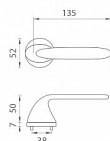

# AS - PEONIA - R 7S rozetové kovanie Chróm lesklý OC

» DVERNÉ KOVANIA » INTERIÉROVÉ » Rozetové okrúhle

Značka	MP
Kód produktu	MP03751-1620

Rozetová klika na interiérové dvere s kulatou rozetou je vyrobená z materiálov vysokej kvality - zamak a je povrchovo upravená. Rozeta má priemer 52 mm a tloušťku len 7 mm. Minimalistický design rozety s vysokou stabilitou kliky na dverách pôsobí jemne, a tým ponecháva priestor pre vyniknutie designu samotnej kliky.

Vlastnosti kliky APRILE LINE:

- minimalistický design rozety (tloušťka rozety len 7 mm)
- vysoká stabilita a pevnosť kliky
- vratný mechanizmus - súčasť kliky a krytky rozety
- dlhodobá životnosť
- jednoduchá montáž
- 5 - letá záruka na funkčnosť mechaniky