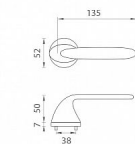

AS - PEONIA - R 7S rozetové kovanie Čierna matná BS

» DVERNÉ KOVANIA » INTERIÉROVÉ » Rozetové okrúhle

Značka	MP
Kód produktu	MP03751-1612

Rozetová klika na interiérové dvere s kulatou rozetou je vyrobená z materiálov vysokej kvality - zamak a je povrchovo upravená. Rozeta má priemer 52 mm a tloušťku len 7 mm. Minimalistický design rozety s vysokou stabilitou kliky na dverách pôsobí jemne, a tým ponecháva priestor pre vyniknutie designu samotnej kliky.

Vlastnosti kliky APRILE LINE:

- minimalistický design rozety (tloušťka rozety len 7 mm)
- vysoká stabilita a pevnosť kliky
- vratný mechanizmus - súčasť kliky a krytky rozety
- dlhodobá životnosť
- jednoduchá montáž
- 5 - letá záruka na funkčnosť mechaniky