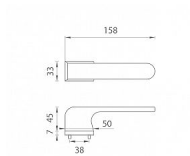

AS - PLUMERIA - RT 7S KL/KL na rozetách OC

» DVERNÉ KOVANIA » INTERIÉROVÉ » Rozetové hranaté

EAN 5902249338874

Značka MP

Kód produktu 03751-1792

ZBOŽÍ NA DODAVATELSKOU O BJEDNÁVKU - DELŠÍ DODACÍ DOBA

Rozetová klika na interiérové dveře s obdélníkovou rozetou je vyrobena z materiálů vysoké kvality - zamak a je povrchově upravena. Rozeta má rozměr 52 x 33 mm a tloušťku jen 7 mm. Minimalistický design rozety s vysokou stabilitou kliky na dveřích působí jemně, a tím ponechává prostor pro vyniknutí designu samotné kliky.

Vlastnosti kliky APRILE LINE:

- minimalistický design rozety (tloušťka rozety jen 7 mm)
- vysoká stabilita a pevnost kliky
- vratný mechanismus - součástí kliky a krytky rozety
- dlouhodobá životnost
- jednoduchá montáž
- 5 - letá záruka na funkčnost mechaniky