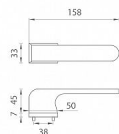

AS - PLUMERIA - RT 7S rozetové kovanie Chróm brúsený OCS

» DVERNÉ KOVANIA » INTERIÉROVÉ » Rozetové hranaté

Značka	MP
Kód produktu	MP03751-1800

Rozetová klika na interiérové dvere s obdĺnikovou rozetou je vyrobená z materiálov vysokej kvality - zamak a je povrchovo upravená. Rozeta má rozměr 52 x 33 mm a tloušťku jen 7 mm. Minimalistický design rozety s vysokou stabilitou kliky na dveřích působí jemně, a tím ponechává prostor pro vyniknutí designu samotné kliky.

Vlastnosti kliky APRILE LINE:

- minimalistický design rozety (tloušťka rozety jen 7 mm)
- vysoká stabilita a pevnost kliky
- vratný mechanismus - součástí kliky a krytky rozety
- dlouhodobá životnost
- jednoduchá montáž
- 5 - letá záruka na funkčnost mechaniky