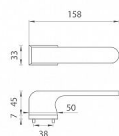

# AS - PLUMERIA - RT 7S rozetové kovanie Chróm brúsený OCS

» DVERNÉ KOVANIA » INTERIÉROVÉ » Rozetové hranaté

Značka	MP
Kód produktu	MP03751-1800

Rozetová klika na interiérové dvere s obdĺnikovou rozetou je vyrobená z materiálov vysokej kvality - zamak a je povrchovo upravená. Rozeta má rozměr 52 x 33 mm a tloušťku jen 7 mm. Minimalistický design rozety s vysokou stabilitou kliky na dveřích působí jemně, a tím ponechává prostor pro vyniknutí designu samotné kliky.

Vlastnosti kliky APRILE LINE:

- minimalistický design rozety (tloušťka rozety jen 7 mm)
- vysoká stabilita a pevnost kliky
- vratný mechanismus - součástí kliky a krytky rozety
- dlouhodobá životnost
- jednoduchá montáž
- 5 - letá záruka na funkčnost mechaniky