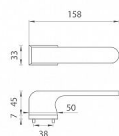

AS - PLUMERIA - RT 7S rozetové kovanie Chróm lesklý OC

» DVERNÉ KOVANIA » INTERIÉROVÉ » Rozetové hranaté

Značka	MP
Kód produktu	MP03751-1792

ZBOŽÍ NA DODAVATELSKOU O BJEDNÁVKU - DELŠÍ DODACÍ DOBA

Rozetová klika na interiérové dvere s obdĺnikovou rozetou je vyrobená z materiálu vysokej kvality - zamak a je povrchovo upravená. Rozeta má rozměr 52 x 33 mm a tloušťku jen 7 mm. Minimalistický design rozety s vysokou stabilitou kliky na dveřích působí jemně, a tím ponechává prostor pro vyniknutí designu samotné kliky.

Vlastnosti kliky APRILE LINE:

- minimalistický design rozety (tloušťka rozety jen 7 mm)
- vysoká stabilita a pevnost kliky
- vratný mechanismus - součástí kliky a krytky rozety
- dlouhodobá životnost
- jednoduchá montáž
- 5 - letá záruka na funkčnost mechaniky