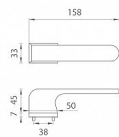

AS - PLUMERIA - RT 7S rozetové kovanie Chróm lesklý OC

» DVERNÉ KOVANIA » INTERIÉROVÉ » Rozetové hranaté

Značka MP

Kód produktu MP03751-1792

ZBOŽÍ NA DODAVATELSKOU O BJEDNÁVKU - DELŠÍ DODACÍ DOBA

Rozetová klika na interiérové dveře s obdélníkovou rozetou je vyrobena z materiálů vysoké kvality - zamak a je povrchově upravena. Rozeta má rozměr 52 x 33 mm a tloušťku jen 7 mm. Minimalistický design rozety s vysokou stabilitou kliky na dveřích působí jemně, a tím ponechává prostor pro vyniknutí designu samotné kliky.

Vlastnosti kliky APRILE LINE:

- minimalistický design rozety (tloušťka rozety jen 7 mm)
- vysoká stabilita a pevnost kliky
- vratný mechanismus - součástí kliky a krytky rozety
- dlouhodobá životnost
- jednoduchá montáž
- 5 - letá záruka na funkčnost mechaniky