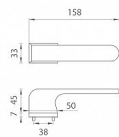

AS - PLUMERIA - RT 7S rozetové kovanie Chróm lesklý OC

» DVERNÉ KOVANIA » INTERIÉROVÉ » Rozetové hranaté

Značka	MP
Kód produktu	MP03751-1792

ZBOŽÍ NA DODAVATELSKOU O BJEDNÁVKU - DELŠÍ DODACÍ DOBA

Rozetová klika na interiérové dveře s obdélníkovou rozetou je vyrobena z materiálů vysoké kvality - zamak a je povrchově upravena. Rozeta má rozměr 52 x 33 mm a tloušťku jen 7 mm. Minimalistický design rozety s vysokou stabilitou kliky na dveřích působí jemně, a tím ponechává prostor pro vyniknutí designu samotné kliky.

Vlastnosti kliky APRILE LINE:

- minimalistický design rozety (tloušťka rozety jen 7 mm)
- vysoká stabilita a pevnost kliky
- vratný mechanismus - součástí kliky a krytky rozety
- dlouhodobá životnost
- jednoduchá montáž
- 5 - letá záruka na funkčnost mechaniky