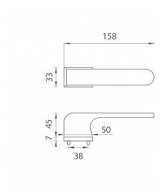

AS - PLUMERIA - RT 7S rozetové kovanie Čierna matná BS

» DVERNÉ KOVANIA » INTERIÉROVÉ » Rozetové hranaté

Značka	MP
Kód produktu	MP03751-1784

Rozetová klika na interiérové dvere s obdĺnikovou rozetou je vyrobená z materiálov vysokej kvality - zamak a je povrchovo upravená. Rozeta má rozměr 52 x 33 mm a tloušťku jen 7 mm. Minimalistický design rozety s vysokou stabilitou kliky na dveřích působí jemně, a tím ponechává prostor pro vyniknutí designu samotné kliky.

Vlastnosti kliky APRILE LINE:

- minimalistický design rozety (tloušťka rozety jen 7 mm)
- vysoká stabilita a pevnost kliky
- vratný mechanismus - součástí kliky a krytky rozety
- dlouhodobá životnost
- jednoduchá montáž
- 5 - letá záruka na funkčnost mechaniky