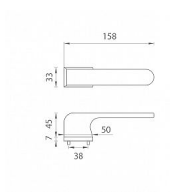

AS - PLUMERIA - RT 7S rozetové kovanie Čierna matná BS

» DVERNÉ KOVANIA » INTERIÉROVÉ » Rozetové hranaté

Značka	MP
Kód produktu	MP03751-1784

Rozetová klika na interiérové dvere s obdĺnikovou rozetou je vyrobená z materiálov vysokej kvality - zamak a je povrchovo upravená. Rozeta má rozměr 52 x 33 mm a tloušťku jen 7 mm. Minimalistický design rozety s vysokou stabilitou kliky na dveřích působí jemně, a tím ponechává prostor pro vyniknutí designu samotné kliky.

Vlastnosti kliky APRILE LINE:

- minimalistický design rozety (tloušťka rozety jen 7 mm)
- vysoká stabilita a pevnost kliky
- vratný mechanismus - součástí kliky a krytky rozety
- dlouhodobá životnost
- jednoduchá montáž
- 5 - letá záruka na funkčnost mechaniky