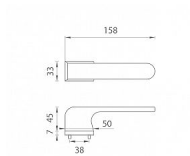

AS - PLUMERIA - RT 7S vložka OC

» DVERNÉ KOVANIA » INTERIÉROVÉ » Rozetové hranaté

EAN 8584138430295

Značka MP

Kód produktu 03751-1796

ZBOŽÍ NA DODAVATELSKOU O BJEDNÁVKU - DELŠÍ DODACÍ DOBA

Rozetová klika na interiérové dveře s obdélníkovou rozetou je vyrobena z materiálů vysoké kvality - zamak a je povrchově upravena. Rozeta má rozměr 52 x 33 mm a tloušťku jen 7 mm. Minimalistický design rozety s vysokou stabilitou kliky na dveřích působí jemně, a tím ponechává prostor pro vyniknutí designu samotné kliky.

Vlastnosti kliky APRILE LINE:

- minimalistický design rozety (tloušťka rozety jen 7 mm)
- vysoká stabilita a pevnost kliky
- vratný mechanismus - součástí kliky a krytky rozety
- dlouhodobá životnost
- jednoduchá montáž
- 5 - letá záruka na funkčnost mechaniky