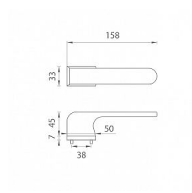

AS - PLUMERIA - RT 7S vložka OCS

» DVERNÉ KOVANIA » INTERIÉROVÉ » Rozetové hranaté

EAN 8584138430325

Značka MP

Kód produktu 03751-1804

Rozetová klika na interiérové dvere s obdĺnikovou rozetou je vyrobená z materiálov vysoké kvality - zamak a je povrchovo upravená. Rozeta má rozměr 52 x 33 mm a tloušťku jen 7 mm. Minimalistický design rozety s vysokou stabilitou kliky na dveřích působí jemně, a tím ponechává prostor pro vyniknutí designu samotné kliky.

Vlastnosti kliky APRILE LINE:

- minimalistický design rozety (tloušťka rozety jen 7 mm)
- vysoká stabilita a pevnost kliky
- vratný mechanismus - součástí kliky a krytky rozety
- dlouhodobá životnost
- jednoduchá montáž
- 5 - letá záruka na funkčnost mechaniky