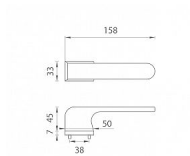

AS - PLUMERIA - RT 7S WC OC

» DVERNÉ KOVANIA » INTERIÉROVÉ » Rozetové hranaté

EAN 8584138430301

Značka MP

Kód produktu 03751-1798

ZBOŽÍ NA DODAVATELSKOU O BJEDNÁVKU - DELŠÍ DODACÍ DOBA

Rozetová klika na interiérové dveře s obdélníkovou rozetou je vyrobena z materiálů vysoké kvality - zamak a je povrchově upravena. Rozeta má rozměr 52 x 33 mm a tloušťku jen 7 mm. Minimalistický design rozety s vysokou stabilitou kliky na dveřích působí jemně, a tím ponechává prostor pro vyniknutí designu samotné kliky.

Vlastnosti kliky APRILE LINE:

- minimalistický design rozety (tloušťka rozety jen 7 mm)
- vysoká stabilita a pevnost kliky
- vratný mechanismus - součástí kliky a krytky rozety
- dlouhodobá životnost
- jednoduchá montáž
- 5 - letá záruka na funkčnost mechaniky