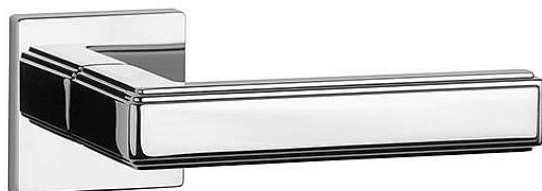

AS - RAFLESIA - HR 7S KL/KL na rozetách OC

» DVERNÉ KOVANIA » INTERIÉROVÉ » Rozetové hranaté

EAN 5902249337716

Značka MP

Kód produktu 03751-1342

Rozetová klika na interiérové dvere s hranatou rozetou je vyrobená z materiálov vysoké kvality - zamak a je povrchovo upravená. Rozeta má priemer 52 mm a tloušťku len 7 mm. Minimalistický design rozety s vysokou stabilitou kliky na dverách pôsobí jemne, a tým ponecháva priestor pre vyniknutie designu samotnej kliky.

Vlastnosti kliky APRILE LINE:

- minimalistický design rozety (tloušťka rozety len 7 mm)
- vysoká stabilita a pevnosť kliky
- vratný mechanizmus - súčasť kliky a krytky rozety
- dlhodobá životnosť
- jednoduchá montáž
- 5 - letá záruka na funkčnosť mechaniky