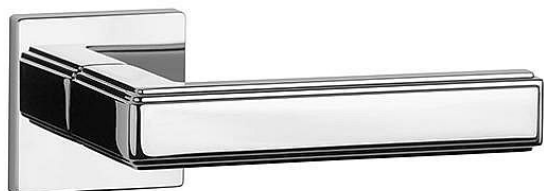

AS - RAFLESIA - HR 7S KL/KL na rozetách OC

» DVERNÉ KOVANIA » INTERIÉROVÉ » Rozetové hranaté

EAN 5902249337716

Značka MP

Kód produktu 03751-1342

Rozetová klika na interiérové dvere s hranatou rozetou je vyrobená z materiálu vysokej kvality - zamak a je povrchovo upravená. Rozeta má priemer 52 mm a tloušťku len 7 mm. Minimalistický design rozety s vysokou stabilitou kliky na dverách pôsobí jemne, a tým ponecháva priestor pre vyniknutie designu samotnej kliky.

Vlastnosti kliky APRILE LINE:

- minimalistický design rozety (tloušťka rozety len 7 mm)
- vysoká stabilita a pevnosť kliky
- vratný mechanizmus - súčasť kliky a krytky rozety
- dlhodobá životnosť
- jednoduchá montáž
- 5 - letá záruka na funkčnosť mechaniky