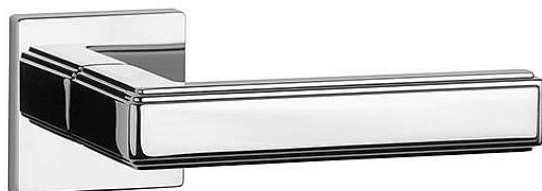

AS - RAFLESIA - HR 7S KL/KL na rozetách OC

» DVERNÉ KOVANIA » INTERIÉROVÉ » Rozetové hranaté

EAN 5902249337716

Značka MP

Kód produktu 03751-1342

Rozetová klika na interiérové dvere s hranatou rozetou je vyrobená z materiálu vysokej kvality - zamak a je povrchovo upravená. Rozeta má priemer 52 mm a tloušťku len 7 mm. Minimalistický design rozety s vysokou stabilitou kliky na dverách pôsobí jemne, a tým ponecháva priestor pre vyniknutie designu samotnej kliky.

Vlastnosti kliky APRILE LINE:

- minimalistický design rozety (tloušťka rozety len 7 mm)
- vysoká stabilita a pevnosť kliky
- vratný mechanizmus - súčasť kliky a krytky rozety
- dlhodobá životnosť
- jednoduchá montáž
- 5 - letá záruka na funkčnosť mechaniky