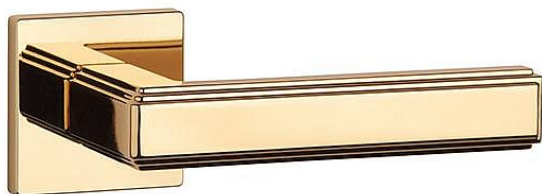

# AS - RAFLESIA - HR 7S KL/KL na rozetách OLV

» DVERNÉ KOVANIA » INTERIÉROVÉ » Rozetové hranaté

EAN 5902249337723

Značka MP

Kód produktu 03751-1366

Rozetová klika na interiérové dvere s hranatou rozetou je vyrobená z materiálov vysoké kvality - zamak a je povrchovo upravená. Rozeta má priemer 52 mm a tloušťku len 7 mm. Minimalistický design rozety s vysokou stabilitou kliky na dverách pôsobí jemne, a tým ponecháva priestor pre vyniknutie designu samotnej kliky.

Vlastnosti kliky APRILE LINE:

- minimalistický design rozety (tloušťka rozety len 7 mm)
- vysoká stabilita a pevnosť kliky
- vratný mechanizmus - súčasť kliky a krytky rozety
- dlhodobá životnosť
- jednoduchá montáž
- 5 - letá záruka na funkčnosť mechaniky

## Parametry

Značka MP

Farba Mosaz lesk