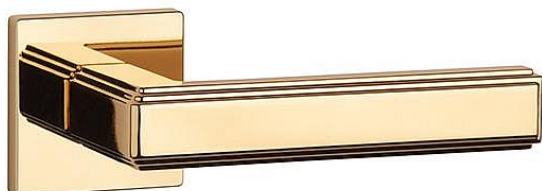

AS - RAFLESIA - HR 7S KL/KL na rozetách OLV

» DVERNÉ KOVANIA » INTERIÉROVÉ » Rozetové hranaté

EAN 5902249337723

Značka MP

Kód produktu 03751-1366

Rozetová klika na interiérové dvere s hranatou rozetou je vyrobená z materiálu vysokej kvality - zamak a je povrchovo upravená. Rozeta má priemer 52 mm a tloušťku len 7 mm. Minimalistický design rozety s vysokou stabilitou kliky na dverách pôsobí jemne, a tým ponecháva priestor pre vyniknutie designu samotnej kliky.

Vlastnosti kliky APRILE LINE:

- minimalistický design rozety (tloušťka rozety len 7 mm)
- vysoká stabilita a pevnosť kliky
- vratný mechanizmus - súčasť kliky a krytky rozety
- dlhodobá životnosť
- jednoduchá montáž
- 5 - letá záruka na funkčnosť mechaniky