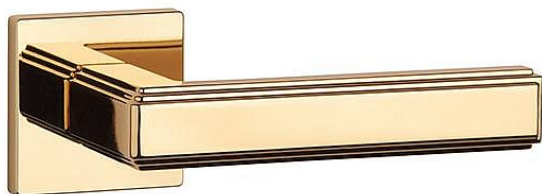

AS - RAFLESIA - HR 7S KL/KL na rozetách OLV

» DVERNÉ KOVANIA » INTERIÉROVÉ » Rozetové hranaté

EAN 5902249337723

Značka MP

Kód produktu 03751-1366

Rozetová klika na interiérové dvere s hranatou rozetou je vyrobená z materiálov vysoké kvality - zamak a je povrchovo upravená. Rozeta má priemer 52 mm a tloušťku len 7 mm. Minimalistický design rozety s vysokou stabilitou kliky na dverách pôsobí jemne, a tým ponecháva priestor pre vyniknutie designu samotnej kliky.

Vlastnosti kliky APRILE LINE:

- minimalistický design rozety (tloušťka rozety len 7 mm)
- vysoká stabilita a pevnosť kliky
- vratný mechanizmus - súčasť kliky a krytky rozety
- dlhodobá životnosť
- jednoduchá montáž
- 5 - letá záruka na funkčnosť mechaniky