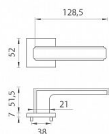

AS - RAFLESIA - HR 7S rozetové kovanie Chróm brúsený OCS

» DVERNÉ KOVANIA » INTERIÉROVÉ » Rozetové hranaté

| | |
|--------------|--------------|
| Značka | MP |
| Kód produktu | MP03751-1350 |

Rozetová klika na interiérové dvere s hranatou rozetou je vyrobená z materiálov vysokej kvality - zamak a je povrchovo upravená. Rozeta má priemer 52 mm a tloušťku len 7 mm. Minimalistický design rozety s vysokou stabilitou kliky na dverách pôsobí jemne, a tým ponecháva priestor pre vyniknutie designu samotnej kliky.

Vlastnosti kliky APRILE LINE:

- minimalistický design rozety (tloušťka rozety len 7 mm)
- vysoká stabilita a pevnosť kliky
- vratný mechanizmus - súčasť kliky a krytky rozety
- dlhodobá životnosť
- jednoduchá montáž
- 5 - letá záruka na funkčnosť mechaniky