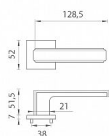

AS - RAFLESIA - HR 7S rozetové kovanie Chróm brúsený OCS

» DVERNÉ KOVANIA » INTERIÉROVÉ » Rozetové hranaté

Značka	MP
Kód produktu	MP03751-1350

Rozetová klika na interiérové dvere s hranatou rozetou je vyrobená z materiálov vysokej kvality - zamak a je povrchovo upravená. Rozeta má priemer 52 mm a tloušťku len 7 mm. Minimalistický design rozety s vysokou stabilitou kliky na dverách pôsobí jemne, a tým ponecháva priestor pre vyniknutie designu samotnej kliky.

Vlastnosti kliky APRILE LINE:

- minimalistický design rozety (tloušťka rozety len 7 mm)
- vysoká stabilita a pevnosť kliky
- vratný mechanizmus - súčasť kliky a krytky rozety
- dlhodobá životnosť
- jednoduchá montáž
- 5 - letá záruka na funkčnosť mechaniky