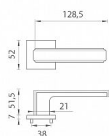

AS - RAFLESIA - HR 7S rozetové kovanie Chróm lesklý OC

» DVERNÉ KOVANIA » INTERIÉROVÉ » Rozetové hranaté

Značka	MP
Kód produktu	MP03751-1342

Rozetová klika na interiérové dvere s hranatou rozetou je vyrobená z materiálov vysokej kvality - zamak a je povrchovo upravená. Rozeta má priemer 52 mm a tloušťku len 7 mm. Minimalistický design rozety s vysokou stabilitou kliky na dverách pôsobí jemne, a tým ponecháva priestor pre vyniknutie designu samotnej kliky.

Vlastnosti kliky APRILE LINE:

- minimalistický design rozety (tloušťka rozety len 7 mm)
- vysoká stabilita a pevnosť kliky
- vratný mechanizmus - súčasť kliky a krytky rozety
- dlhodobá životnosť
- jednoduchá montáž
- 5 - letá záruka na funkčnosť mechaniky