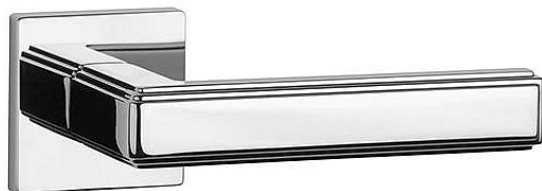

AS - RAFLESIA - HR 7S rozetové kovanie Chróm lesklý OC

» DVERNÉ KOVANIA » INTERIÉROVÉ » Rozetové hranaté

Značka	MP
Kód produktu	MP03751-1342

Rozetová klika na interiérové dvere s hranatou rozetou je vyrobená z materiálov vysokej kvality - zamak a je povrchovo upravená. Rozeta má priemer 52 mm a tloušťku len 7 mm. Minimalistický design rozety s vysokou stabilitou kliky na dverách pôsobí jemne, a tým ponecháva priestor pre vyniknutie designu samotnej kliky.

Vlastnosti kliky APRILE LINE:

- minimalistický design rozety (tloušťka rozety len 7 mm)
- vysoká stabilita a pevnosť kliky
- vratný mechanizmus - súčasť kliky a krytky rozety
- dlhodobá životnosť
- jednoduchá montáž
- 5 - letá záruka na funkčnosť mechaniky