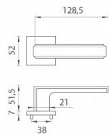

AS - RAFLESIA - HR 7S rozetové kovanie Chróm lesklý OC

» DVERNÉ KOVANIA » INTERIÉROVÉ » Rozetové hranaté

Značka	MP
Kód produktu	MP03751-1342

Rozetová klika na interiérové dvere s hranatou rozetou je vyrobená z materiálov vysokej kvality - zamak a je povrchovo upravená. Rozeta má priemer 52 mm a tloušťku len 7 mm. Minimalistický design rozety s vysokou stabilitou kliky na dverách pôsobí jemne, a tým ponecháva priestor pre vyniknutie designu samotnej kliky.

Vlastnosti kliky APRILE LINE:

- minimalistický design rozety (tloušťka rozety len 7 mm)
- vysoká stabilita a pevnosť kliky
- vratný mechanizmus - súčasť kliky a krytky rozety
- dlhodobá životnosť
- jednoduchá montáž
- 5 - letá záruka na funkčnosť mechaniky