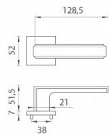

# AS - RAFLESIA - HR 7S rozetové kovanie Chróm lesklý OC

» DVERNÉ KOVANIA » INTERIÉROVÉ » Rozetové hranaté

Značka	MP
Kód produktu	MP03751-1342

Rozetová klika na interiérové dvere s hranatou rozetou je vyrobená z materiálov vysokej kvality - zamak a je povrchovo upravená. Rozeta má priemer 52 mm a tloušťku len 7 mm. Minimalistický design rozety s vysokou stabilitou kliky na dverách pôsobí jemne, a tým ponecháva priestor pre vyniknutie designu samotnej kliky.

Vlastnosti kliky APRILE LINE:

- minimalistický design rozety (tloušťka rozety len 7 mm)
- vysoká stabilita a pevnosť kliky
- vratný mechanizmus - súčasť kliky a krytky rozety
- dlhodobá životnosť
- jednoduchá montáž
- 5 - letá záruka na funkčnosť mechaniky