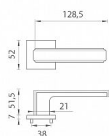

# AS - RAFLESIA - HR 7S rozetové kovanie Čierna matná BS

» DVERNÉ KOVANIA » INTERIÉROVÉ » Rozetové hranaté

Značka	MP
Kód produktu	MP03751-1326

Rozetová klika na interiérové dvere s hranatou rozetou je vyrobená z materiálov vysokej kvality - zamak a je povrchovo upravená. Rozeta má priemer 52 mm a tloušťku len 7 mm. Minimalistický design rozety s vysokou stabilitou kliky na dverách pôsobí jemne, a tým ponecháva priestor pre vyniknutie designu samotnej kliky.

Vlastnosti kliky APRILE LINE:

- minimalistický design rozety (tloušťka rozety len 7 mm)
- vysoká stabilita a pevnosť kliky
- vratný mechanizmus - súčasť kliky a krytky rozety
- dlhodobá životnosť
- jednoduchá montáž
- 5 - letá záruka na funkčnosť mechaniky