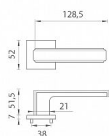

AS - RAFLESIA - HR 7S rozetové kovanie Čierna matná BS

» DVERNÉ KOVANIA » INTERIÉROVÉ » Rozetové hranaté

Značka	MP
Kód produktu	MP03751-1326

Rozetová klika na interiérové dvere s hranatou rozetou je vyrobená z materiálov vysokej kvality - zamak a je povrchovo upravená. Rozeta má priemer 52 mm a tloušťku len 7 mm. Minimalistický design rozety s vysokou stabilitou kliky na dverách pôsobí jemne, a tým ponecháva priestor pre vyniknutie designu samotnej kliky.

Vlastnosti kliky APRILE LINE:

- minimalistický design rozety (tloušťka rozety len 7 mm)
- vysoká stabilita a pevnosť kliky
- vratný mechanizmus - súčasť kliky a krytky rozety
- dlhodobá životnosť
- jednoduchá montáž
- 5 - letá záruka na funkčnosť mechaniky