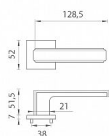

AS - RAFLESIA - HR 7S rozetové kovanie Čierna matná BS

» DVERNÉ KOVANIA » INTERIÉROVÉ » Rozetové hranaté

Značka	MP
Kód produktu	MP03751-1326

Rozetová klika na interiérové dvere s hranatou rozetou je vyrobená z materiálov vysokej kvality - zamak a je povrchovo upravená. Rozeta má priemer 52 mm a tloušťku len 7 mm. Minimalistický design rozety s vysokou stabilitou kliky na dverách pôsobí jemne, a tým ponecháva priestor pre vyniknutie designu samotnej kliky.

Vlastnosti kliky APRILE LINE:

- minimalistický design rozety (tloušťka rozety len 7 mm)
- vysoká stabilita a pevnosť kliky
- vratný mechanizmus - súčasť kliky a krytky rozety
- dlhodobá životnosť
- jednoduchá montáž
- 5 - letá záruka na funkčnosť mechaniky

Dostupnosť na hlavnom sklade: u dodávateľa
Dostupné množstvo u dodávateľa: momentálne nedostupné

Parametry

Značka	MP