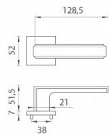

AS - RAFLESIA - HR 7S rozetové kovanie Mosadz brúsená OLS

» DVERNÉ KOVANIA » INTERIÉROVÉ » Rozetové hranaté

Značka	MP
Kód produktu	MP03751-1358

Rozetová klika na interiérové dvere s hranatou rozetou je vyrobená z materiálov vysokej kvality - zamak a je povrchovo upravená. Rozeta má priemer 52 mm a tloušťku len 7 mm. Minimalistický design rozety s vysokou stabilitou kliky na dverách pôsobí jemne, a tým ponecháva priestor pre vyniknutie designu samotnej kliky.

Vlastnosti kliky APRILE LINE:

- minimalistický design rozety (tloušťka rozety len 7 mm)
- vysoká stabilita a pevnosť kliky
- vratný mechanizmus - súčasť kliky a krytky rozety
- dlhodobá životnosť
- jednoduchá montáž
- 5 - letá záruka na funkčnosť mechaniky

Dostupnosť na hlavnom sklade: u dodávateľa
Dostupné množstvo u dodávateľa: momentálne nedostupné

Parametry

Značka	MP