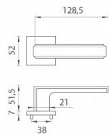

AS - RAFLESIA - HR 7S rozetové kovanie Mosadz brúsená OLS

» DVERNÉ KOVANIA » INTERIÉROVÉ » Rozetové hranaté

Značka	MP
Kód produktu	MP03751-1358

Rozetová klika na interiérové dvere s hranatou rozetou je vyrobená z materiálov vysokej kvality - zamak a je povrchovo upravená. Rozeta má priemer 52 mm a tloušťku len 7 mm. Minimalistický design rozety s vysokou stabilitou kliky na dverách pôsobí jemne, a tým ponecháva priestor pre vyniknutie designu samotnej kliky.

Vlastnosti kliky APRILE LINE:

- minimalistický design rozety (tloušťka rozety len 7 mm)
- vysoká stabilita a pevnosť kliky
- vratný mechanizmus - súčasť kliky a krytky rozety
- dlhodobá životnosť
- jednoduchá montáž
- 5 - letá záruka na funkčnosť mechaniky