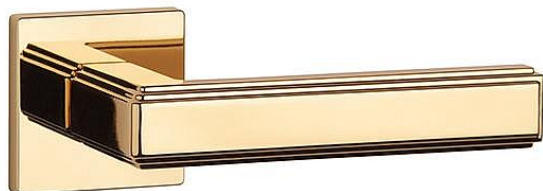

AS - RAFLESIA - HR 7S rozetové kovanie Mosadz leštená lakovaná OLV

» DVERNÉ KOVANIA » INTERIÉROVÉ » Rozetové hranaté

Značka	MP
Kód produktu	MP03751-1366

Rozetová klika na interiérové dvere s hranatou rozetou je vyrobená z materiálov vysokej kvality - zamak a je povrchovo upravená. Rozeta má priemer 52 mm a tloušťku len 7 mm. Minimalistický design rozety s vysokou stabilitou kliky na dverách pôsobí jemne, a tým ponecháva priestor pre vyniknutie designu samotnej kliky.

Vlastnosti kliky APRILE LINE:

- minimalistický design rozety (tloušťka rozety len 7 mm)
- vysoká stabilita a pevnosť kliky
- vratný mechanizmus - súčasť kliky a krytky rozety
- dlhodobá životnosť
- jednoduchá montáž
- 5 - letá záruka na funkčnosť mechaniky