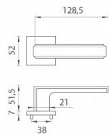

# AS - RAFLESIA - HR 7S rozetové kovanie Mosadz leštená lakovaná OLV

» DVERNÉ KOVANIA » INTERIÉROVÉ » Rozetové hranaté

Značka	MP
Kód produktu	MP03751-1366

Rozetová klika na interiérové dvere s hranatou rozetou je vyrobená z materiálov vysokej kvality - zamak a je povrchovo upravená. Rozeta má priemer 52 mm a tloušťku len 7 mm. Minimalistický design rozety s vysokou stabilitou kliky na dverách pôsobí jemne, a tým ponecháva priestor pre vyniknutie designu samotnej kliky.

Vlastnosti kliky APRILE LINE:

- minimalistický design rozety (tloušťka rozety len 7 mm)
- vysoká stabilita a pevnosť kliky
- vratný mechanizmus - súčasť kliky a krytky rozety
- dlhodobá životnosť
- jednoduchá montáž
- 5 - letá záruka na funkčnosť mechaniky