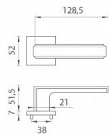

AS - RAFLESIA - HR 7S rozetové kovanie Mosadz leštená lakovaná OLV

» DVERNÉ KOVANIA » INTERIÉROVÉ » Rozetové hranaté

Značka	MP
Kód produktu	MP03751-1366

Rozetová klika na interiérové dvere s hranatou rozetou je vyrobená z materiálov vysokej kvality - zamak a je povrchovo upravená. Rozeta má priemer 52 mm a tloušťku len 7 mm. Minimalistický design rozety s vysokou stabilitou kliky na dverách pôsobí jemne, a tým ponecháva priestor pre vyniknutie designu samotnej kliky.

Vlastnosti kliky APRILE LINE:

- minimalistický design rozety (tloušťka rozety len 7 mm)
- vysoká stabilita a pevnosť kliky
- vratný mechanizmus - súčasť kliky a krytky rozety
- dlhodobá životnosť
- jednoduchá montáž
- 5 - letá záruka na funkčnosť mechaniky