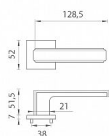

AS - RAFLESIA - HR 7S rozetové kovanie Mosadz leštená lakovaná OLV

» DVERNÉ KOVANIA » INTERIÉROVÉ » Rozetové hranaté

Značka	MP
Kód produktu	MP03751-1366

Rozetová klika na interiérové dvere s hranatou rozetou je vyrobená z materiálov vysokej kvality - zamak a je povrchovo upravená. Rozeta má priemer 52 mm a tloušťku len 7 mm. Minimalistický design rozety s vysokou stabilitou kliky na dverách pôsobí jemne, a tým ponecháva priestor pre vyniknutie designu samotnej kliky.

Vlastnosti kliky APRILE LINE:

- minimalistický design rozety (tloušťka rozety len 7 mm)
- vysoká stabilita a pevnosť kliky
- vratný mechanizmus - súčasť kliky a krytky rozety
- dlhodobá životnosť
- jednoduchá montáž
- 5 - letá záruka na funkčnosť mechaniky