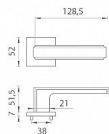

AS - RAFLESIA - HR 7S vložka OC

» DVERNÉ KOVANIA » INTERIÉROVÉ » Rozetové hranaté

EAN	8584138429572
Značka	MP
Kód produktu	03751-1346

Rozetová klika na interiérové dvere s hranatou rozetou je vyrobená z materiálu vysokej kvality - zamak a je povrchovo upravená. Rozeta má priemer 52 mm a tloušťku len 7 mm. Minimalistický design rozety s vysokou stabilitou kliky na dverách pôsobí jemne, a tým ponecháva priestor pre vyniknutie designu samotnej kliky.

Vlastnosti kliky APRILE LINE:

- minimalistický design rozety (tloušťka rozety len 7 mm)
- vysoká stabilita a pevnosť kliky
- vratný mechanizmus - súčasť kliky a krytky rozety
- dlhodobá životnosť
- jednoduchá montáž
- 5 - letá záruka na funkčnosť mechaniky