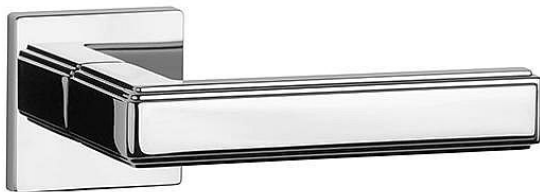

AS - RAFLESIA - HR 7S vložka OC

» DVERNÉ KOVANIA » INTERIÉROVÉ » Rozetové hranaté

EAN	8584138429572
Značka	MP
Kód produktu	03751-1346

Rozetová klika na interiérové dvere s hranatou rozetou je vyrobená z materiálu vysokej kvality - zamak a je povrchovo upravená. Rozeta má priemer 52 mm a tloušťku len 7 mm. Minimalistický design rozety s vysokou stabilitou kliky na dverách pôsobí jemne, a tým ponecháva priestor pre vyniknutie designu samotnej kliky.

Vlastnosti kliky APRILE LINE:

- minimalistický design rozety (tloušťka rozety len 7 mm)
- vysoká stabilita a pevnosť kliky
- vratný mechanizmus - súčasť kliky a krytky rozety
- dlhodobá životnosť
- jednoduchá montáž
- 5 - letá záruka na funkčnosť mechaniky