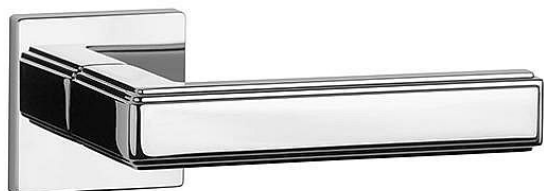

AS - RAFLESIA - HR 7S vložka OC

» DVERNÉ KOVANIA » INTERIÉROVÉ » Rozetové hranaté

EAN 8584138429572

Značka MP

Kód produktu 03751-1346

Rozetová klika na interiérové dvere s hranatou rozetou je vyrobená z materiálu vysokej kvality - zamak a je povrchovo upravená. Rozeta má priemer 52 mm a tloušťku len 7 mm. Minimalistický design rozety s vysokou stabilitou kliky na dverách pôsobí jemne, a tým ponecháva priestor pre vyniknutie designu samotnej kliky.

Vlastnosti kliky APRILE LINE:

- minimalistický design rozety (tloušťka rozety len 7 mm)
- vysoká stabilita a pevnosť kliky
- vratný mechanizmus - súčasť kliky a krytky rozety
- dlhodobá životnosť
- jednoduchá montáž
- 5 - letá záruka na funkčnosť mechaniky