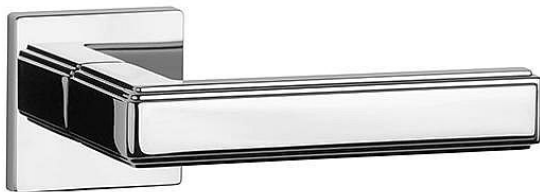

# AS - RAFLESIA - HR 7S vložka OC

» DVERNÉ KOVANIA » INTERIÉROVÉ » Rozetové hranaté

EAN	8584138429572
Značka	MP
Kód produktu	03751-1346

Rozetová klika na interiérové dvere s hranatou rozetou je vyrobená z materiálu vysokej kvality - zamak a je povrchovo upravená. Rozeta má priemer 52 mm a tloušťku len 7 mm. Minimalistický design rozety s vysokou stabilitou kliky na dverách pôsobí jemne, a tým ponecháva priestor pre vyniknutie designu samotnej kliky.

Vlastnosti kliky APRILE LINE:

- minimalistický design rozety (tloušťka rozety len 7 mm)
- vysoká stabilita a pevnosť kliky
- vratný mechanizmus - súčasť kliky a krytky rozety
- dlhodobá životnosť
- jednoduchá montáž
- 5 - letá záruka na funkčnosť mechaniky

## Parametry

Značka	MP
Farba	Chrom/nikl