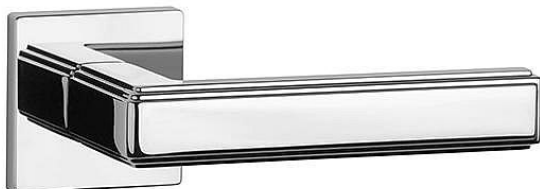

AS - RAFLESIA - HR 7S vložka OC

» DVERNÉ KOVANIA » INTERIÉROVÉ » Rozetové hranaté

EAN 8584138429572

Značka MP

Kód produktu 03751-1346

Rozetová klika na interiérové dvere s hranatou rozetou je vyrobená z materiálu vysokej kvality - zamak a je povrchovo upravená. Rozeta má priemer 52 mm a tloušťku len 7 mm. Minimalistický design rozety s vysokou stabilitou kliky na dverách pôsobí jemne, a tým ponecháva priestor pre vyniknutie designu samotnej kliky.

Vlastnosti kliky APRILE LINE:

- minimalistický design rozety (tloušťka rozety len 7 mm)
- vysoká stabilita a pevnosť kliky
- vratný mechanizmus - súčasť kliky a krytky rozety
- dlhodobá životnosť
- jednoduchá montáž
- 5 - letá záruka na funkčnosť mechaniky