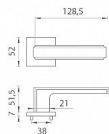

# AS - RAFLESIA - HR 7S vložka OC

» DVERNÉ KOVANIA » INTERIÉROVÉ » Rozetové hranaté

EAN	8584138429572
Značka	MP
Kód produktu	03751-1346

Rozetová klika na interiérové dvere s hranatou rozetou je vyrobená z materiálu vysokej kvality - zamak a je povrchovo upravená. Rozeta má priemer 52 mm a tloušťku len 7 mm. Minimalistický design rozety s vysokou stabilitou kliky na dverách pôsobí jemne, a tým ponecháva priestor pre vyniknutie designu samotnej kliky.

Vlastnosti kliky APRILE LINE:

- minimalistický design rozety (tloušťka rozety len 7 mm)
- vysoká stabilita a pevnosť kliky
- vratný mechanizmus - súčasť kliky a krytky rozety
- dlhodobá životnosť
- jednoduchá montáž
- 5 - letá záruka na funkčnosť mechaniky