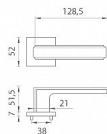

AS - RAFLESIA - HR 7S vložka OCS

» DVERNÉ KOVANIA » INTERIÉROVÉ » Rozetové hranaté

EAN	8584138429602
Značka	MP
Kód produktu	03751-1354

Rozetová klika na interiérové dvere s hranatou rozetou je vyrobená z materiálu vysokej kvality - zamak a je povrchovo upravená. Rozeta má priemer 52 mm a tloušťku len 7 mm. Minimalistický design rozety s vysokou stabilitou kliky na dverách pôsobí jemne, a tým ponecháva priestor pre vyniknutie designu samotnej kliky.

Vlastnosti kliky APRILE LINE:

- minimalistický design rozety (tloušťka rozety len 7 mm)
- vysoká stabilita a pevnosť kliky
- vratný mechanizmus - súčasť kliky a krytky rozety
- dlhodobá životnosť
- jednoduchá montáž
- 5 - letá záruka na funkčnosť mechaniky