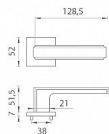

AS - RAFLESIA - HR 7S vložka OCS

» DVERNÉ KOVANIA » INTERIÉROVÉ » Rozetové hranaté

EAN	8584138429602
Značka	MP
Kód produktu	03751-1354

Rozetová klika na interiérové dvere s hranatou rozetou je vyrobená z materiálu vysokej kvality - zamak a je povrchovo upravená. Rozeta má priemer 52 mm a tloušťku len 7 mm. Minimalistický design rozety s vysokou stabilitou kliky na dverách pôsobí jemne, a tým ponecháva priestor pre vyniknutie designu samotnej kliky.

Vlastnosti kliky APRILE LINE:

- minimalistický design rozety (tloušťka rozety len 7 mm)
- vysoká stabilita a pevnosť kliky
- vratný mechanizmus - súčasť kliky a krytky rozety
- dlhodobá životnosť
- jednoduchá montáž
- 5 - letá záruka na funkčnosť mechaniky