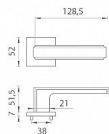

# AS - RAFLESIA - HR 7S vložka OCS

» DVERNÉ KOVANIA » INTERIÉROVÉ » Rozetové hranaté

EAN	8584138429602
Značka	MP
Kód produktu	03751-1354

Rozetová klika na interiérové dvere s hranatou rozetou je vyrobená z materiálu vysokej kvality - zamak a je povrchovo upravená. Rozeta má priemer 52 mm a tloušťku len 7 mm. Minimalistický design rozety s vysokou stabilitou kliky na dverách pôsobí jemne, a tým ponecháva priestor pre vyniknutie designu samotnej kliky.

Vlastnosti kliky APRILE LINE:

- minimalistický design rozety (tloušťka rozety len 7 mm)
- vysoká stabilita a pevnosť kliky
- vratný mechanizmus - súčasť kliky a krytky rozety
- dlhodobá životnosť
- jednoduchá montáž
- 5 - letá záruka na funkčnosť mechaniky