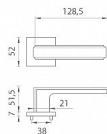

AS - RAFLESIA - HR 7S vložka OLV

» DVERNÉ KOVANIA » INTERIÉROVÉ » Rozetové hranaté

EAN	8584138429664
Značka	MP
Kód produktu	03751-1370

Rozetová klika na interiérové dvere s hranatou rozetou je vyrobená z materiálu vysokej kvality - zamak a je povrchovo upravená. Rozeta má priemer 52 mm a tloušťku len 7 mm. Minimalistický design rozety s vysokou stabilitou kliky na dverách pôsobí jemne, a tým ponecháva priestor pre vyniknutie designu samotnej kliky.

Vlastnosti kliky APRILE LINE:

- minimalistický design rozety (tloušťka rozety len 7 mm)
- vysoká stabilita a pevnosť kliky
- vratný mechanizmus - súčasť kliky a krytky rozety
- dlhodobá životnosť
- jednoduchá montáž
- 5 - letá záruka na funkčnosť mechaniky