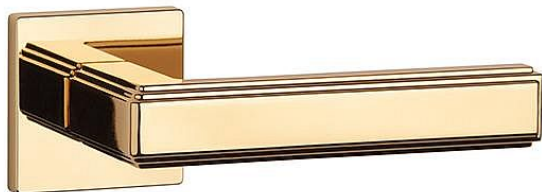

AS - RAFLESIA - HR 7S vložka OLV

» DVERNÉ KOVANIA » INTERIÉROVÉ » Rozetové hranaté

EAN 8584138429664

Značka MP

Kód produktu 03751-1370

Rozetová klika na interiérové dvere s hranatou rozetou je vyrobená z materiálu vysokej kvality - zamak a je povrchovo upravená. Rozeta má priemer 52 mm a tloušťku len 7 mm. Minimalistický design rozety s vysokou stabilitou kliky na dverách pôsobí jemne, a tým ponecháva priestor pre vyniknutie designu samotnej kliky.

Vlastnosti kliky APRILE LINE:

- minimalistický design rozety (tloušťka rozety len 7 mm)
- vysoká stabilita a pevnosť kliky
- vratný mechanizmus - súčasť kliky a krytky rozety
- dlhodobá životnosť
- jednoduchá montáž
- 5 - letá záruka na funkčnosť mechaniky