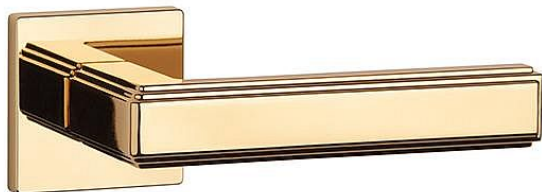

# AS - RAFLESIA - HR 7S vložka OLV

» DVERNÉ KOVANIA » INTERIÉROVÉ » Rozetové hranaté

EAN 8584138429664

Značka MP

Kód produktu 03751-1370

Rozetová klika na interiérové dvere s hranatou rozetou je vyrobená z materiálu vysokej kvality - zamak a je povrchovo upravená. Rozeta má priemer 52 mm a tloušťku len 7 mm. Minimalistický design rozety s vysokou stabilitou kliky na dverách pôsobí jemne, a tým ponecháva priestor pre vyniknutie designu samotnej kliky.

Vlastnosti kliky APRILE LINE:

- minimalistický design rozety (tloušťka rozety len 7 mm)
- vysoká stabilita a pevnosť kliky
- vratný mechanizmus - súčasť kliky a krytky rozety
- dlhodobá životnosť
- jednoduchá montáž
- 5 - letá záruka na funkčnosť mechaniky