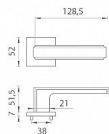

AS - RAFLESIA - HR 7S vložka OLV

» DVERNÉ KOVANIA » INTERIÉROVÉ » Rozetové hranaté

EAN	8584138429664
Značka	MP
Kód produktu	03751-1370

Rozetová klika na interiérové dvere s hranatou rozetou je vyrobená z materiálu vysokej kvality - zamak a je povrchovo upravená. Rozeta má priemer 52 mm a tloušťku len 7 mm. Minimalistický design rozety s vysokou stabilitou kliky na dverách pôsobí jemne, a tým ponecháva priestor pre vyniknutie designu samotnej kliky.

Vlastnosti kliky APRILE LINE:

- minimalistický design rozety (tloušťka rozety len 7 mm)
- vysoká stabilita a pevnosť kliky
- vratný mechanizmus - súčasť kliky a krytky rozety
- dlhodobá životnosť
- jednoduchá montáž
- 5 - letá záruka na funkčnosť mechaniky