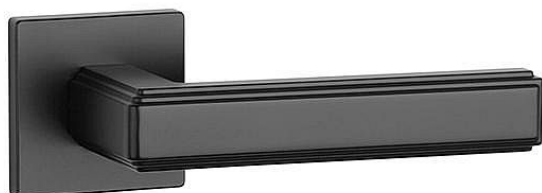

AS - RAFLESIA - HR 7S WC BS

» DVERNÉ KOVANIA » INTERIÉROVÉ » Rozetové hranaté

EAN 8584138429640

Značka MP

Kód produktu 03751-1332

Rozetová klika na interiérové dvere s hranatou rozetou je vyrobená z materiálu vysokej kvality - zamak a je povrchovo upravená. Rozeta má priemer 52 mm a tloušťku len 7 mm. Minimalistický design rozety s vysokou stabilitou kliky na dverách pôsobí jemne, a tým ponecháva priestor pre vyniknutie designu samotnej kliky.

Vlastnosti kliky APRILE LINE:

- minimalistický design rozety (tloušťka rozety len 7 mm)
- vysoká stabilita a pevnosť kliky
- vratný mechanizmus - súčasť kliky a krytky rozety
- dlhodobá životnosť
- jednoduchá montáž
- 5 - letá záruka na funkčnosť mechaniky