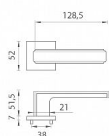

AS - RAFLESIA - HR 7S WC BS

» DVERNÉ KOVANIA » INTERIÉROVÉ » Rozetové hranaté

EAN 8584138429640

Značka MP

Kód produktu 03751-1332

Rozetová klika na interiérové dvere s hranatou rozetou je vyrobená z materiálu vysokej kvality - zamak a je povrchovo upravená. Rozeta má priemer 52 mm a tloušťku len 7 mm. Minimalistický design rozety s vysokou stabilitou kliky na dverách pôsobí jemne, a tým ponecháva priestor pre vyniknutie designu samotnej kliky.

Vlastnosti kliky APRILE LINE:

- minimalistický design rozety (tloušťka rozety len 7 mm)
- vysoká stabilita a pevnosť kliky
- vratný mechanizmus - súčasť kliky a krytky rozety
- dlhodobá životnosť
- jednoduchá montáž
- 5 - letá záruka na funkčnosť mechaniky