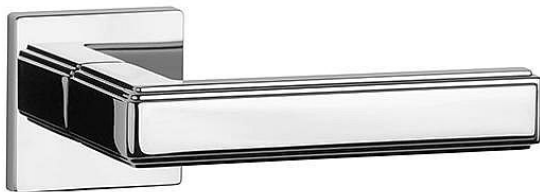

AS - RAFLESIA - HR 7S WC OC

» DVERNÉ KOVANIA » INTERIÉROVÉ » Rozetové hranaté

EAN	8584138429589
Značka	MP
Kód produktu	03751-1348

Rozetová klika na interiérové dvere s hranatou rozetou je vyrobená z materiálu vysokej kvality - zamak a je povrchovo upravená. Rozeta má priemer 52 mm a tloušťku len 7 mm. Minimalistický design rozety s vysokou stabilitou kliky na dverách pôsobí jemne, a tým ponecháva priestor pre vyniknutie designu samotnej kliky.

Vlastnosti kliky APRILE LINE:

- minimalistický design rozety (tloušťka rozety len 7 mm)
- vysoká stabilita a pevnosť kliky
- vratný mechanizmus - súčasť kliky a krytky rozety
- dlhodobá životnosť
- jednoduchá montáž
- 5 - letá záruka na funkčnosť mechaniky