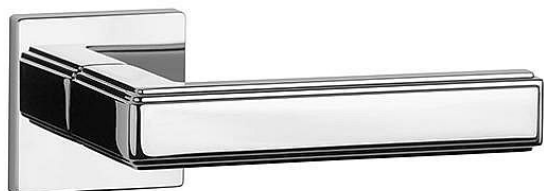

AS - RAFLESIA - HR 7S WC OC

» DVERNÉ KOVANIA » INTERIÉROVÉ » Rozetové hranaté

EAN 8584138429589

Značka MP

Kód produktu 03751-1348

Rozetová klika na interiérové dvere s hranatou rozetou je vyrobená z materiálu vysokej kvality - zamak a je povrchovo upravená. Rozeta má priemer 52 mm a tloušťku len 7 mm. Minimalistický design rozety s vysokou stabilitou kliky na dverách pôsobí jemne, a tým ponecháva priestor pre vyniknutie designu samotnej kliky.

Vlastnosti kliky APRILE LINE:

- minimalistický design rozety (tloušťka rozety len 7 mm)
- vysoká stabilita a pevnosť kliky
- vratný mechanizmus - súčasť kliky a krytky rozety
- dlhodobá životnosť
- jednoduchá montáž
- 5 - letá záruka na funkčnosť mechaniky