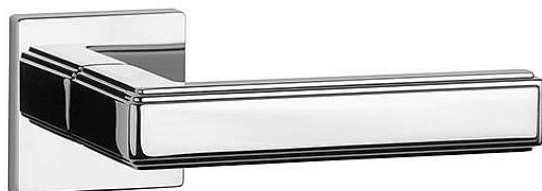

AS - RAFLESIA - HR 7S WC OC

» DVERNÉ KOVANIA » INTERIÉROVÉ » Rozetové hranaté

EAN 8584138429589

Značka MP

Kód produktu 03751-1348

Rozetová klika na interiérové dvere s hranatou rozetou je vyrobená z materiálu vysokej kvality - zamak a je povrchovo upravená. Rozeta má priemer 52 mm a tloušťku len 7 mm. Minimalistický design rozety s vysokou stabilitou kliky na dverách pôsobí jemne, a tým ponecháva priestor pre vyniknutie designu samotnej kliky.

Vlastnosti kliky APRILE LINE:

- minimalistický design rozety (tloušťka rozety len 7 mm)
- vysoká stabilita a pevnosť kliky
- vratný mechanizmus - súčasť kliky a krytky rozety
- dlhodobá životnosť
- jednoduchá montáž
- 5 - letá záruka na funkčnosť mechaniky