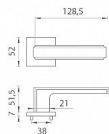

AS - RAFLESIA - HR 7S WC OC

» DVERNÉ KOVANIA » INTERIÉROVÉ » Rozetové hranaté

EAN	8584138429589
Značka	MP
Kód produktu	03751-1348

Rozetová klika na interiérové dvere s hranatou rozetou je vyrobená z materiálu vysokej kvality - zamak a je povrchovo upravená. Rozeta má priemer 52 mm a tloušťku len 7 mm. Minimalistický design rozety s vysokou stabilitou kliky na dverách pôsobí jemne, a tým ponecháva priestor pre vyniknutie designu samotnej kliky.

Vlastnosti kliky APRILE LINE:

- minimalistický design rozety (tloušťka rozety len 7 mm)
- vysoká stabilita a pevnosť kliky
- vratný mechanizmus - súčasť kliky a krytky rozety
- dlhodobá životnosť
- jednoduchá montáž
- 5 - letá záruka na funkčnosť mechaniky