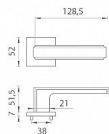

AS - RAFLESIA - HR 7S WC OLS

» DVERNÉ KOVANIA » INTERIÉROVÉ » Rozetové hranaté

EAN	8584138429701
Značka	MP
Kód produktu	03751-1364

Rozetová klika na interiérové dvere s hranatou rozetou je vyrobená z materiálu vysokej kvality - zamak a je povrchovo upravená. Rozeta má priemer 52 mm a tloušťku len 7 mm. Minimalistický design rozety s vysokou stabilitou kliky na dverách pôsobí jemne, a tým ponecháva priestor pre vyniknutie designu samotnej kliky.

Vlastnosti kliky APRILE LINE:

- minimalistický design rozety (tloušťka rozety len 7 mm)
- vysoká stabilita a pevnosť kliky
- vratný mechanizmus - súčasť kliky a krytky rozety
- dlhodobá životnosť
- jednoduchá montáž
- 5 - letá záruka na funkčnosť mechaniky