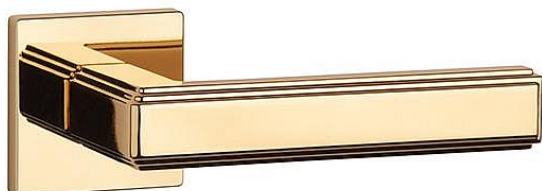

# AS - RAFLESIA - HR 7S WC OLV

» DVERNÉ KOVANIA » INTERIÉROVÉ » Rozetové hranaté

EAN 8584138429671

Značka MP

Kód produktu 03751-1372

Rozetová klika na interiérové dvere s hranatou rozetou je vyrobená z materiálu vysokej kvality - zamak a je povrchovo upravená. Rozeta má priemer 52 mm a tloušťku len 7 mm. Minimalistický design rozety s vysokou stabilitou kliky na dverách pôsobí jemne, a tým ponecháva priestor pre vyniknutie designu samotnej kliky.

Vlastnosti kliky APRILE LINE:

- minimalistický design rozety (tloušťka rozety len 7 mm)
- vysoká stabilita a pevnosť kliky
- vratný mechanizmus - súčasť kliky a krytky rozety
- dlhodobá životnosť
- jednoduchá montáž
- 5 - letá záruka na funkčnosť mechaniky

## Parametry

Značka MP

Farba Mosaz lesk