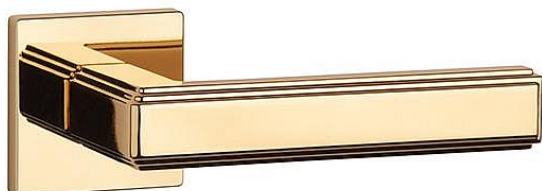

AS - RAFLESIA - HR 7S WC OLV

» DVERNÉ KOVANIA » INTERIÉROVÉ » Rozetové hranaté

EAN 8584138429671

Značka MP

Kód produktu 03751-1372

Rozetová klika na interiérové dvere s hranatou rozetou je vyrobená z materiálu vysokej kvality - zamak a je povrchovo upravená. Rozeta má priemer 52 mm a tloušťku len 7 mm. Minimalistický design rozety s vysokou stabilitou kliky na dverách pôsobí jemne, a tým ponecháva priestor pre vyniknutie designu samotnej kliky.

Vlastnosti kliky APRILE LINE:

- minimalistický design rozety (tloušťka rozety len 7 mm)
- vysoká stabilita a pevnosť kliky
- vratný mechanizmus - súčasť kliky a krytky rozety
- dlhodobá životnosť
- jednoduchá montáž
- 5 - letá záruka na funkčnosť mechaniky