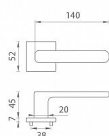

# AS - STELLA - HR 7S KL/KL na rozetách BS

» DVERNÉ KOVANIA » INTERIÉROVÉ » Rozetové hranaté

EAN 5902249331219

Značka MP

Kód produktu 03751-1808

Rozetová klika na interiérové dvere s hranatou rozetou je vyrobená z materiálu vysokej kvality - zamak a je povrchovo upravená. Rozeta má priemer 52 mm a tloušťku len 7 mm. Minimalistický design rozety s vysokou stabilitou kliky na dverách pôsobí jemne, a tým ponecháva priestor pre vyniknutie designu samotnej kliky.

Vlastnosti kliky APRILE LINE:

- minimalistický design rozety (tloušťka rozety len 7 mm)
- vysoká stabilita a pevnosť kliky
- vratný mechanizmus - súčasť kliky a krytky rozety
- dlhodobá životnosť
- jednoduchá montáž
- 5 - letá záruka na funkčnosť mechaniky