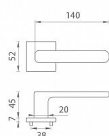

AS - STELLA - HR 7S KL/KL na rozetách BS

» DVERNÉ KOVANIA » INTERIÉROVÉ » Rozetové hranaté

EAN 5902249331219

Značka MP

Kód produktu 03751-1808

Rozetová klika na interiérové dvere s hranatou rozetou je vyrobená z materiálov vysoké kvality - zamak a je povrchovo upravená. Rozeta má priemer 52 mm a tloušťku len 7 mm. Minimalistický design rozety s vysokou stabilitou kliky na dverách pôsobí jemne, a tým ponecháva priestor pre vyniknutie designu samotnej kliky.

Vlastnosti kliky APRILE LINE:

- minimalistický design rozety (tloušťka rozety len 7 mm)
- vysoká stabilita a pevnosť kliky
- vratný mechanizmus - súčasť kliky a krytky rozety
- dlhodobá životnosť
- jednoduchá montáž
- 5 - letá záruka na funkčnosť mechaniky