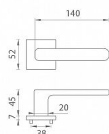

AS - STELLA - HR 7S KL/KL na rozetách BS

» DVERNÉ KOVANIA » INTERIÉROVÉ » Rozetové hranaté

EAN 5902249331219

Značka MP

Kód produktu 03751-1808

Rozetová klika na interiérové dvere s hranatou rozetou je vyrobená z materiálu vysokej kvality - zamak a je povrchovo upravená. Rozeta má priemer 52 mm a tloušťku len 7 mm. Minimalistický design rozety s vysokou stabilitou kliky na dverách pôsobí jemne, a tým ponecháva priestor pre vyniknutie designu samotnej kliky.

Vlastnosti kliky APRILE LINE:

- minimalistický design rozety (tloušťka rozety len 7 mm)
- vysoká stabilita a pevnosť kliky
- vratný mechanizmus - súčasť kliky a krytky rozety
- dlhodobá životnosť
- jednoduchá montáž
- 5 - letá záruka na funkčnosť mechaniky