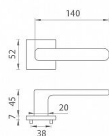

AS - STELLA - HR 7S KL/KL na rozetách BS

» DVERNÉ KOVANIA » INTERIÉROVÉ » Rozetové hranaté

EAN 5902249331219

Značka MP

Kód produktu 03751-1808

Rozetová klika na interiérové dvere s hranatou rozetou je vyrobená z materiálu vysokej kvality - zamak a je povrchovo upravená. Rozeta má priemer 52 mm a tloušťku len 7 mm. Minimalistický design rozety s vysokou stabilitou kliky na dverách pôsobí jemne, a tým ponecháva priestor pre vyniknutie designu samotnej kliky.

Vlastnosti kliky APRILE LINE:

- minimalistický design rozety (tloušťka rozety len 7 mm)
- vysoká stabilita a pevnosť kliky
- vratný mechanizmus - súčasť kliky a krytky rozety
- dlhodobá životnosť
- jednoduchá montáž
- 5 - letá záruka na funkčnosť mechaniky