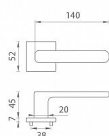

AS - STELLA - HR 7S KL/KL na rozetách OC

» DVERNÉ KOVANIA » INTERIÉROVÉ » Rozetové hranaté

EAN 5902249331226

Značka MP

Kód produktu 03751-1816

zboží na dodavatelskou objednávku - delší dodací doba

Rozetová klika na interiérové dveře s hranatou rozetou je vyrobena z materiálů vysoké kvality - zamak a je povrchově upravena. Rozeta má průměr 52 mm a tloušťku jen 7 mm. Minimalistický design rozety s vysokou stabilitou kliky na dveřích působí jemně, a tím ponechává prostor pro vyniknutí designu samotné kliky.

Vlastnosti kliky APRILE LINE:

- minimalistický design rozety (tloušťka rozety jen 7 mm)
- vysoká stabilita a pevnost kliky
- vratný mechanismus - součást kliky a krytky rozety
- dlouhodobá životnost
- jednoduchá montáž
- 5 - letá záruka na funkčnost mechaniky