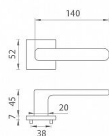

AS - STELLA - HR 7S KL/KL na rozetách OC

» DVERNÉ KOVANIA » INTERIÉROVÉ » Rozetové hranaté

EAN 5902249331226

Značka MP

Kód produktu 03751-1816

zboží na dodavatelskou objednávku - delší dodací doba

Rozetová klika na interiérové dveře s hranatou rozetou je vyrobena z materiálů vysoké kvality - zamak a je povrchově upravena. Rozeta má průměr 52 mm a tloušťku jen 7 mm. Minimalistický design rozety s vysokou stabilitou kliky na dveřích působí jemně, a tím ponechává prostor pro vyniknutí designu samotné kliky.

Vlastnosti kliky APRILE LINE:

- minimalistický design rozety (tloušťka rozety jen 7 mm)
- vysoká stabilita a pevnost kliky
- vratný mechanismus - součást kliky a krytky rozety
- dlouhodobá životnost
- jednoduchá montáž
- 5 - letá záruka na funkčnost mechaniky