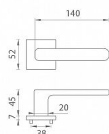

AS - STELLA - HR 7S KL/KL na rozetách OC

» DVERNÉ KOVANIA » INTERIÉROVÉ » Rozetové hranaté

EAN 5902249331226

Značka MP

Kód produktu 03751-1816

zboží na dodavatelskou objednávku - delší dodací doba

Rozetová klika na interiérové dveře s hranatou rozetou je vyrobena z materiálů vysoké kvality - zamak a je povrchově upravena. Rozeta má průměr 52 mm a tloušťku jen 7 mm. Minimalistický design rozety s vysokou stabilitou kliky na dveřích působí jemně, a tím ponechává prostor pro vyniknutí designu samotné kliky.

Vlastnosti kliky APRILE LINE:

- minimalistický design rozety (tloušťka rozety jen 7 mm)
- vysoká stabilita a pevnost kliky
- vratný mechanismus - součást kliky a krytky rozety
- dlouhodobá životnost
- jednoduchá montáž
- 5 - letá záruka na funkčnost mechaniky