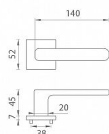

AS - STELLA - HR 7S KL/KL na rozetách OC

» DVERNÉ KOVANIA » INTERIÉROVÉ » Rozetové hranaté

EAN 5902249331226

Značka MP

Kód produktu 03751-1816

zboží na dodavatelskou objednávku - delší dodací doba

Rozetová klika na interiérové dveře s hranatou rozetou je vyrobena z materiálů vysoké kvality - zamak a je povrchově upravena. Rozeta má průměr 52 mm a tloušťku jen 7 mm. Minimalistický design rozety s vysokou stabilitou kliky na dveřích působí jemně, a tím ponechává prostor pro vyniknutí designu samotné kliky.

Vlastnosti kliky APRILE LINE:

- minimalistický design rozety (tloušťka rozety jen 7 mm)
- vysoká stabilita a pevnost kliky
- vratný mechanismus - součást kliky a krytky rozety
- dlouhodobá životnost
- jednoduchá montáž
- 5 - letá záruka na funkčnost mechaniky

Dostupnost na hlavním sklade:

u dodávatele

Dostupné množství u dodávatele:

sklad dodávatele

Parametry

Značka MP

Farba Chrom/nikl