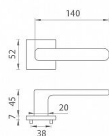

AS - STELLA - HR 7S KL/KL na rozetách OCS

» DVERNÉ KOVANIA » INTERIÉROVÉ » Rozetové hranaté

EAN 5902249331233

Značka MP

Kód produktu 03751-1824

Rozetová klika na interiérové dvere s hranatou rozetou je vyrobená z materiálu vysokej kvality - zamak a je povrchovo upravená. Rozeta má priemer 52 mm a tloušťku len 7 mm. Minimalistický design rozety s vysokou stabilitou kliky na dverách pôsobí jemne, a tým ponecháva priestor pre vyniknutie designu samotnej kliky.

Vlastnosti kliky APRILE LINE:

- minimalistický design rozety (tloušťka rozety len 7 mm)
- vysoká stabilita a pevnosť kliky
- vratný mechanizmus - súčasť kliky a krytky rozety
- dlhodobá životnosť
- jednoduchá montáž
- 5 - letá záruka na funkčnosť mechaniky