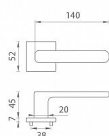

AS - STELLA - HR 7S KL/KL na rozetách OCS

» DVERNÉ KOVANIA » INTERIÉROVÉ » Rozetové hranaté

EAN 5902249331233

Značka MP

Kód produktu 03751-1824

Rozetová klika na interiérové dvere s hranatou rozetou je vyrobená z materiálu vysokej kvality - zamak a je povrchovo upravená. Rozeta má priemer 52 mm a tloušťku len 7 mm. Minimalistický design rozety s vysokou stabilitou kliky na dverách pôsobí jemne, a tým ponecháva priestor pre vyniknutie designu samotnej kliky.

Vlastnosti kliky APRILE LINE:

- minimalistický design rozety (tloušťka rozety len 7 mm)
- vysoká stabilita a pevnosť kliky
- vratný mechanizmus - súčasť kliky a krytky rozety
- dlhodobá životnosť
- jednoduchá montáž
- 5 - letá záruka na funkčnosť mechaniky