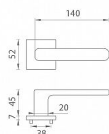

AS - STELLA - HR 7S KL/KL na rozetách OCS

» DVERNÉ KOVANIA » INTERIÉROVÉ » Rozetové hranaté

EAN 5902249331233

Značka MP

Kód produktu 03751-1824

Rozetová klika na interiérové dvere s hranatou rozetou je vyrobená z materiálu vysokej kvality - zamak a je povrchovo upravená. Rozeta má priemer 52 mm a tloušťku len 7 mm. Minimalistický design rozety s vysokou stabilitou kliky na dverách pôsobí jemne, a tým ponecháva priestor pre vyniknutie designu samotnej kliky.

Vlastnosti kliky APRILE LINE:

- minimalistický design rozety (tloušťka rozety len 7 mm)
- vysoká stabilita a pevnosť kliky
- vratný mechanizmus - súčasť kliky a krytky rozety
- dlhodobá životnosť
- jednoduchá montáž
- 5 - letá záruka na funkčnosť mechaniky