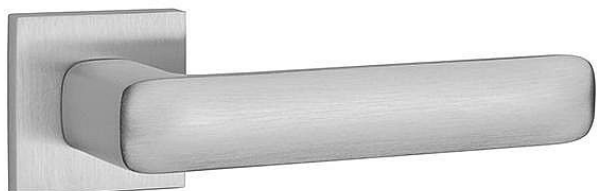

AS - STELLA - HR 7S KL/KL na rozetách OCS

» DVERNÉ KOVANIA » INTERIÉROVÉ » Rozetové hranaté

EAN 5902249331233

Značka MP

Kód produktu 03751-1824

Rozetová klika na interiérové dvere s hranatou rozetou je vyrobená z materiálu vysokej kvality - zamak a je povrchovo upravená. Rozeta má priemer 52 mm a tloušťku len 7 mm. Minimalistický design rozety s vysokou stabilitou kliky na dverách pôsobí jemne, a tým ponecháva priestor pre vyniknutie designu samotnej kliky.

Vlastnosti kliky APRILE LINE:

- minimalistický design rozety (tloušťka rozety len 7 mm)
- vysoká stabilita a pevnosť kliky
- vratný mechanizmus - súčasť kliky a krytky rozety
- dlhodobá životnosť
- jednoduchá montáž
- 5 - letá záruka na funkčnosť mechaniky

Dostupnosť na hlavnom sklade: u dodávateľa
Dostupné množstvo u dodávateľa: sklad dodávateľa

Parametry

Značka MP

Farba Satén chrom, F1 hliník