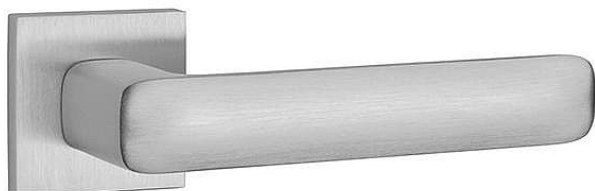

AS - STELLA - HR 7S KL/KL na rozetách OCS

» DVERNÉ KOVANIA » INTERIÉROVÉ » Rozetové hranaté

EAN 5902249331233

Značka MP

Kód produktu 03751-1824

Rozetová klika na interiérové dvere s hranatou rozetou je vyrobená z materiálu vysokej kvality - zamak a je povrchovo upravená. Rozeta má priemer 52 mm a tloušťku len 7 mm. Minimalistický design rozety s vysokou stabilitou kliky na dverách pôsobí jemne, a tým ponecháva priestor pre vyniknutie designu samotnej kliky.

Vlastnosti kliky APRILE LINE:

- minimalistický design rozety (tloušťka rozety len 7 mm)
- vysoká stabilita a pevnosť kliky
- vratný mechanizmus - súčasť kliky a krytky rozety
- dlhodobá životnosť
- jednoduchá montáž
- 5 - letá záruka na funkčnosť mechaniky

Dostupnosť na hlavnom sklade: u dodávateľa
Dostupné množstvo u dodávateľa: sklad dodávateľa

Parametry

Značka MP

Farba Satén chrom, F1 hliník