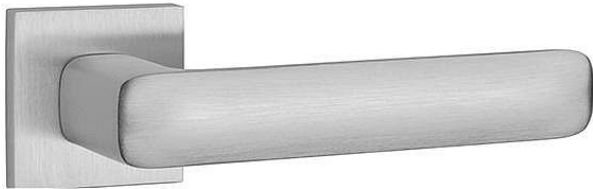

AS - STELLA - HR 7S rozetové kovanie Chróm brúsený OCS

» DVERNÉ KOVANIA » INTERIÉROVÉ » Rozetové hranaté

Značka	MP
Kód produktu	MP03751-1824

Rozetová klika na interiérové dvere s hranatou rozetou je vyrobená z materiálov vysokej kvality - zamak a je povrchovo upravená. Rozeta má priemer 52 mm a tloušťku len 7 mm. Minimalistický design rozety s vysokou stabilitou kliky na dverách pôsobí jemne, a tým ponecháva priestor pre vyniknutie designu samotnej kliky.

Vlastnosti kliky APRILE LINE:

- minimalistický design rozety (tloušťka rozety len 7 mm)
- vysoká stabilita a pevnosť kliky
- vratný mechanizmus - súčasť kliky a krytky rozety
- dlhodobá životnosť
- jednoduchá montáž
- 5 - letá záruka na funkčnosť mechaniky