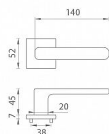

AS - STELLA - HR 7S rozetové kovanie Chróm brúsený OCS

» DVERNÉ KOVANIA » INTERIÉROVÉ » Rozetové hranaté

Značka	MP
Kód produktu	MP03751-1824

Rozetová klika na interiérové dvere s hranatou rozetou je vyrobená z materiálov vysokej kvality - zamak a je povrchovo upravená. Rozeta má priemer 52 mm a tloušťku len 7 mm. Minimalistický design rozety s vysokou stabilitou kliky na dverách pôsobí jemne, a tým ponecháva priestor pre vyniknutie designu samotnej kliky.

Vlastnosti kliky APRILE LINE:

- minimalistický design rozety (tloušťka rozety len 7 mm)
- vysoká stabilita a pevnosť kliky
- vratný mechanizmus - súčasť kliky a krytky rozety
- dlhodobá životnosť
- jednoduchá montáž
- 5 - letá záruka na funkčnosť mechaniky