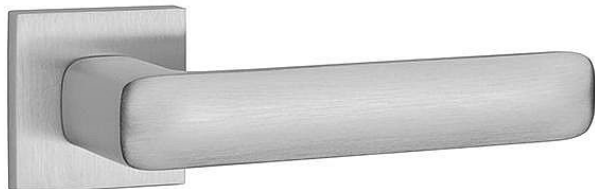

# AS - STELLA - HR 7S rozetové kovanie Chróm brúsený OCS

» DVERNÉ KOVANIA » INTERIÉROVÉ » Rozetové hranaté

Značka	MP
Kód produktu	MP03751-1824

Rozetová klika na interiérové dvere s hranatou rozetou je vyrobená z materiálov vysokej kvality - zamak a je povrchovo upravená. Rozeta má priemer 52 mm a tloušťku len 7 mm. Minimalistický design rozety s vysokou stabilitou kliky na dverách pôsobí jemne, a tým ponecháva priestor pre vyniknutie designu samotnej kliky.

Vlastnosti kliky APRILE LINE:

- minimalistický design rozety (tloušťka rozety len 7 mm)
- vysoká stabilita a pevnosť kliky
- vratný mechanizmus - súčasť kliky a krytky rozety
- dlhodobá životnosť
- jednoduchá montáž
- 5 - letá záruka na funkčnosť mechaniky