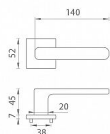

AS - STELLA - HR 7S rozetové kovanie Chróm brúsený OCS

» DVERNÉ KOVANIA » INTERIÉROVÉ » Rozetové hranaté

Značka	MP
Kód produktu	MP03751-1824

Rozetová klika na interiérové dvere s hranatou rozetou je vyrobená z materiálov vysokej kvality - zamak a je povrchovo upravená. Rozeta má priemer 52 mm a tloušťku len 7 mm. Minimalistický design rozety s vysokou stabilitou kliky na dverách pôsobí jemne, a tým ponecháva priestor pre vyniknutie designu samotnej kliky.

Vlastnosti kliky APRILE LINE:

- minimalistický design rozety (tloušťka rozety len 7 mm)
- vysoká stabilita a pevnosť kliky
- vratný mechanizmus - súčasť kliky a krytky rozety
- dlhodobá životnosť
- jednoduchá montáž
- 5 - letá záruka na funkčnosť mechaniky