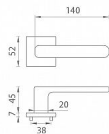

# AS - STELLA - HR 7S rozetové kovanie Chróm brúsený OCS

» DVERNÉ KOVANIA » INTERIÉROVÉ » Rozetové hranaté

Značka	MP
Kód produktu	MP03751-1824

Rozetová klika na interiérové dvere s hranatou rozetou je vyrobená z materiálov vysokej kvality - zamak a je povrchovo upravená. Rozeta má priemer 52 mm a tloušťku len 7 mm. Minimalistický design rozety s vysokou stabilitou kliky na dverách pôsobí jemne, a tým ponecháva priestor pre vyniknutie designu samotnej kliky.

Vlastnosti kliky APRILE LINE:

- minimalistický design rozety (tloušťka rozety len 7 mm)
- vysoká stabilita a pevnosť kliky
- vratný mechanizmus - súčasť kliky a krytky rozety
- dlhodobá životnosť
- jednoduchá montáž
- 5 - letá záruka na funkčnosť mechaniky