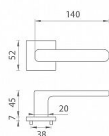

AS - STELLA - HR 7S rozetové kovanie Chróm brúsený OCS

» DVERNÉ KOVANIA » INTERIÉROVÉ » Rozetové hranaté

Značka	MP
Kód produktu	MP03751-1824

Rozetová klika na interiérové dvere s hranatou rozetou je vyrobená z materiálov vysokej kvality - zamak a je povrchovo upravená. Rozeta má priemer 52 mm a tloušťku len 7 mm. Minimalistický design rozety s vysokou stabilitou kliky na dverách pôsobí jemne, a tým ponecháva priestor pre vyniknutie designu samotnej kliky.

Vlastnosti kliky APRILE LINE:

- minimalistický design rozety (tloušťka rozety len 7 mm)
- vysoká stabilita a pevnosť kliky
- vratný mechanizmus - súčasť kliky a krytky rozety
- dlhodobá životnosť
- jednoduchá montáž
- 5 - letá záruka na funkčnosť mechaniky