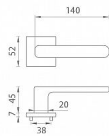

AS - STELLA - HR 7S rozetové kovanie Chróm brúsený OCS

» DVERNÉ KOVANIA » INTERIÉROVÉ » Rozetové hranaté

Značka	MP
Kód produktu	MP03751-1824

Rozetová klika na interiérové dvere s hranatou rozetou je vyrobená z materiálov vysokej kvality - zamak a je povrchovo upravená. Rozeta má priemer 52 mm a tloušťku len 7 mm. Minimalistický design rozety s vysokou stabilitou kliky na dverách pôsobí jemne, a tým ponecháva priestor pre vyniknutie designu samotnej kliky.

Vlastnosti kliky APRILE LINE:

- minimalistický design rozety (tloušťka rozety len 7 mm)
- vysoká stabilita a pevnosť kliky
- vratný mechanizmus - súčasť kliky a krytky rozety
- dlhodobá životnosť
- jednoduchá montáž
- 5 - letá záruka na funkčnosť mechaniky