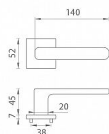

AS - STELLA - HR 7S rozetové kovanie Chróm lesklý OC

» DVERNÉ KOVANIA » INTERIÉROVÉ » Rozetové hranaté

Značka	MP
Kód produktu	MP03751-1816

zboží na dodavatelskou objednávku - delší dodací doba

Rozetová klika na interiérové dveře s hranatou rozetou je vyrobená z materiálů vysoké kvality - zamak a je povrchově upravena. Rozeta má průměr 52 mm a tloušťku jen 7 mm. Minimalistický design rozety s vysokou stabilitou kliky na dveřích působí jemně, a tím ponechává prostor pro vyniknutí designu samotné kliky.

Vlastnosti kliky APRILE LINE:

- minimalistický design rozety (tloušťka rozety jen 7 mm)
- vysoká stabilita a pevnost kliky
- vratný mechanismus - součást kliky a krytky rozety
- dlouhodobá životnost
- jednoduchá montáž
- 5 - letá záruka na funkčnost mechaniky