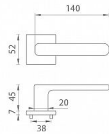

AS - STELLA - HR 7S rozetové kovanie Chróm lesklý OC

» DVERNÉ KOVANIA » INTERIÉROVÉ » Rozetové hranaté

Značka	MP
Kód produktu	MP03751-1816

zboží na dodavatelskou objednávku - delší dodací doba

Rozetová klika na interiérové dveře s hranatou rozetou je vyrobená z materiálů vysoké kvality - zamak a je povrchově upravena. Rozeta má průměr 52 mm a tloušťku jen 7 mm. Minimalistický design rozety s vysokou stabilitou kliky na dveřích působí jemně, a tím ponechává prostor pro vyniknutí designu samotné kliky.

Vlastnosti kliky APRILE LINE:

- minimalistický design rozety (tloušťka rozety jen 7 mm)
- vysoká stabilita a pevnost kliky
- vratný mechanismus - součást kliky a krytky rozety
- dlouhodobá životnost
- jednoduchá montáž
- 5 - letá záruka na funkčnost mechaniky