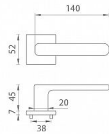

AS - STELLA - HR 7S rozetové kovanie Chróm lesklý OC

» DVERNÉ KOVANIA » INTERIÉROVÉ » Rozetové hranaté

Značka	MP
Kód produktu	MP03751-1816

zboží na dodavatelskou objednávku - delší dodací doba

Rozetová klika na interiérové dveře s hranatou rozetou je vyrobená z materiálů vysoké kvality - zamak a je povrchově upravena. Rozeta má průměr 52 mm a tloušťku jen 7 mm. Minimalistický design rozety s vysokou stabilitou kliky na dveřích působí jemně, a tím ponechává prostor pro vyniknutí designu samotné kliky.

Vlastnosti kliky APRILE LINE:

- minimalistický design rozety (tloušťka rozety jen 7 mm)
- vysoká stabilita a pevnost kliky
- vratný mechanismus - součást kliky a krytky rozety
- dlouhodobá životnost
- jednoduchá montáž
- 5 - letá záruka na funkčnost mechaniky

Dostupnost na hlavním sklade: u dodávatele
Dostupné množství u dodávatele: momentálně nedostupné

Parametry

Značka	MP