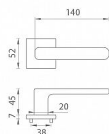

# AS - STELLA - HR 7S rozetové kovanie Čierna matná BS

» DVERNÉ KOVANIA » INTERIÉROVÉ » Rozetové hranaté

Značka	MP
Kód produktu	MP03751-1808

Rozetová klika na interiérové dvere s hranatou rozetou je vyrobená z materiálov vysoké kvality - zamak a je povrchovo upravená. Rozeta má priemer 52 mm a tloušťku len 7 mm. Minimalistický design rozety s vysokou stabilitou kliky na dverách pôsobí jemne, a tým ponecháva priestor pre vyniknutie designu samotnej kliky.

Vlastnosti kliky APRILE LINE:

- minimalistický design rozety (tloušťka rozety len 7 mm)
- vysoká stabilita a pevnosť kliky
- vratný mechanizmus - súčasť kliky a krytky rozety
- dlhodobá životnosť
- jednoduchá montáž
- 5 - letá záruka na funkčnosť mechaniky