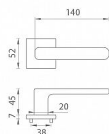

AS - STELLA - HR 7S rozetové kovanie Čierna matná BS

» DVERNÉ KOVANIA » INTERIÉROVÉ » Rozetové hranaté

Značka	MP
Kód produktu	MP03751-1808

Rozetová klika na interiérové dvere s hranatou rozetou je vyrobená z materiálov vysokej kvality - zamak a je povrchovo upravená. Rozeta má priemer 52 mm a tloušťku len 7 mm. Minimalistický design rozety s vysokou stabilitou kliky na dverách pôsobí jemne, a tým ponecháva priestor pre vyniknutie designu samotnej kliky.

Vlastnosti kliky APRILE LINE:

- minimalistický design rozety (tloušťka rozety len 7 mm)
- vysoká stabilita a pevnosť kliky
- vratný mechanizmus - súčasť kliky a krytky rozety
- dlhodobá životnosť
- jednoduchá montáž
- 5 - letá záruka na funkčnosť mechaniky