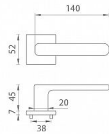

AS - STELLA - HR 7S vložka BS

» DVERNÉ KOVANIA » INTERIÉROVÉ » Rozetové hranaté

EAN	8584138429817
Značka	MP
Kód produktu	03751-1812

Rozetová klika na interiérové dvere s hranatou rozetou je vyrobená z materiálu vysokej kvality - zamak a je povrchovo upravená. Rozeta má priemer 52 mm a tloušťku len 7 mm. Minimalistický design rozety s vysokou stabilitou kliky na dverách pôsobí jemne, a tým ponecháva priestor pre vyniknutie designu samotnej kliky.

Vlastnosti kliky APRILE LINE:

- minimalistický design rozety (tloušťka rozety len 7 mm)
- vysoká stabilita a pevnosť kliky
- vratný mechanizmus - súčasť kliky a krytky rozety
- dlhodobá životnosť
- jednoduchá montáž
- 5 - letá záruka na funkčnosť mechaniky