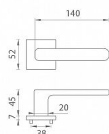

AS - STELLA - HR 7S vložka BS

» DVERNÉ KOVANIA » INTERIÉROVÉ » Rozetové hranaté

EAN 8584138429817

Značka MP

Kód produktu 03751-1812

Rozetová klika na interiérové dvere s hranatou rozetou je vyrobená z materiálu vysokej kvality - zamek a je povrchovo upravená. Rozeta má priemer 52 mm a tloušťku len 7 mm. Minimalistický dizajn rozety s vysokou stabilitou kliky na dverách pôsobí jemne, a tým ponecháva priestor pre vyniknutie dizajnu samotnej kliky.

Vlastnosti kliky APRILE LINE:

- minimalistický dizajn rozety (tloušťka rozety len 7 mm)
- vysoká stabilita a pevnosť kliky
- vratný mechanizmus - súčasť kliky a krytky rozety
- dlhodobá životnosť
- jednoduchá montáž
- 5 - letá záruka na funkčnosť mechaniky