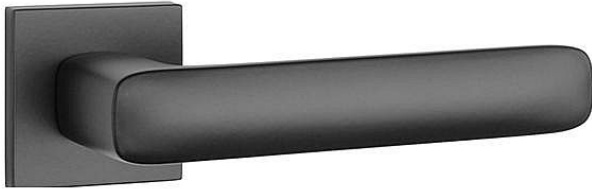

AS - STELLA - HR 7S vložka BS

» DVERNÉ KOVANIA » INTERIÉROVÉ » Rozetové hranaté

EAN	8584138429817
Značka	MP
Kód produktu	03751-1812

Rozetová klika na interiérové dvere s hranatou rozetou je vyrobená z materiálu vysokej kvality - zamak a je povrchovo upravená. Rozeta má priemer 52 mm a tloušťku len 7 mm. Minimalistický design rozety s vysokou stabilitou kliky na dverách pôsobí jemne, a tým ponecháva priestor pre vyniknutie designu samotnej kliky.

Vlastnosti kliky APRILE LINE:

- minimalistický design rozety (tloušťka rozety len 7 mm)
- vysoká stabilita a pevnosť kliky
- vratný mechanizmus - súčasť kliky a krytky rozety
- dlhodobá životnosť
- jednoduchá montáž
- 5 - letá záruka na funkčnosť mechaniky