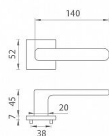

AS - STELLA - HR 7S vložka BS

» DVERNÉ KOVANIA » INTERIÉROVÉ » Rozetové hranaté

EAN 8584138429817

Značka MP

Kód produktu 03751-1812

Rozetová klika na interiérové dvere s hranatou rozetou je vyrobená z materiálu vysokej kvality - zamak a je povrchovo upravená. Rozeta má priemer 52 mm a tloušťku len 7 mm. Minimalistický design rozety s vysokou stabilitou kliky na dverách pôsobí jemne, a tým ponecháva priestor pre vyniknutie designu samotnej kliky.

Vlastnosti kliky APRILE LINE:

- minimalistický design rozety (tloušťka rozety len 7 mm)
- vysoká stabilita a pevnosť kliky
- vratný mechanizmus - súčasť kliky a krytky rozety
- dlhodobá životnosť
- jednoduchá montáž
- 5 - letá záruka na funkčnosť mechaniky